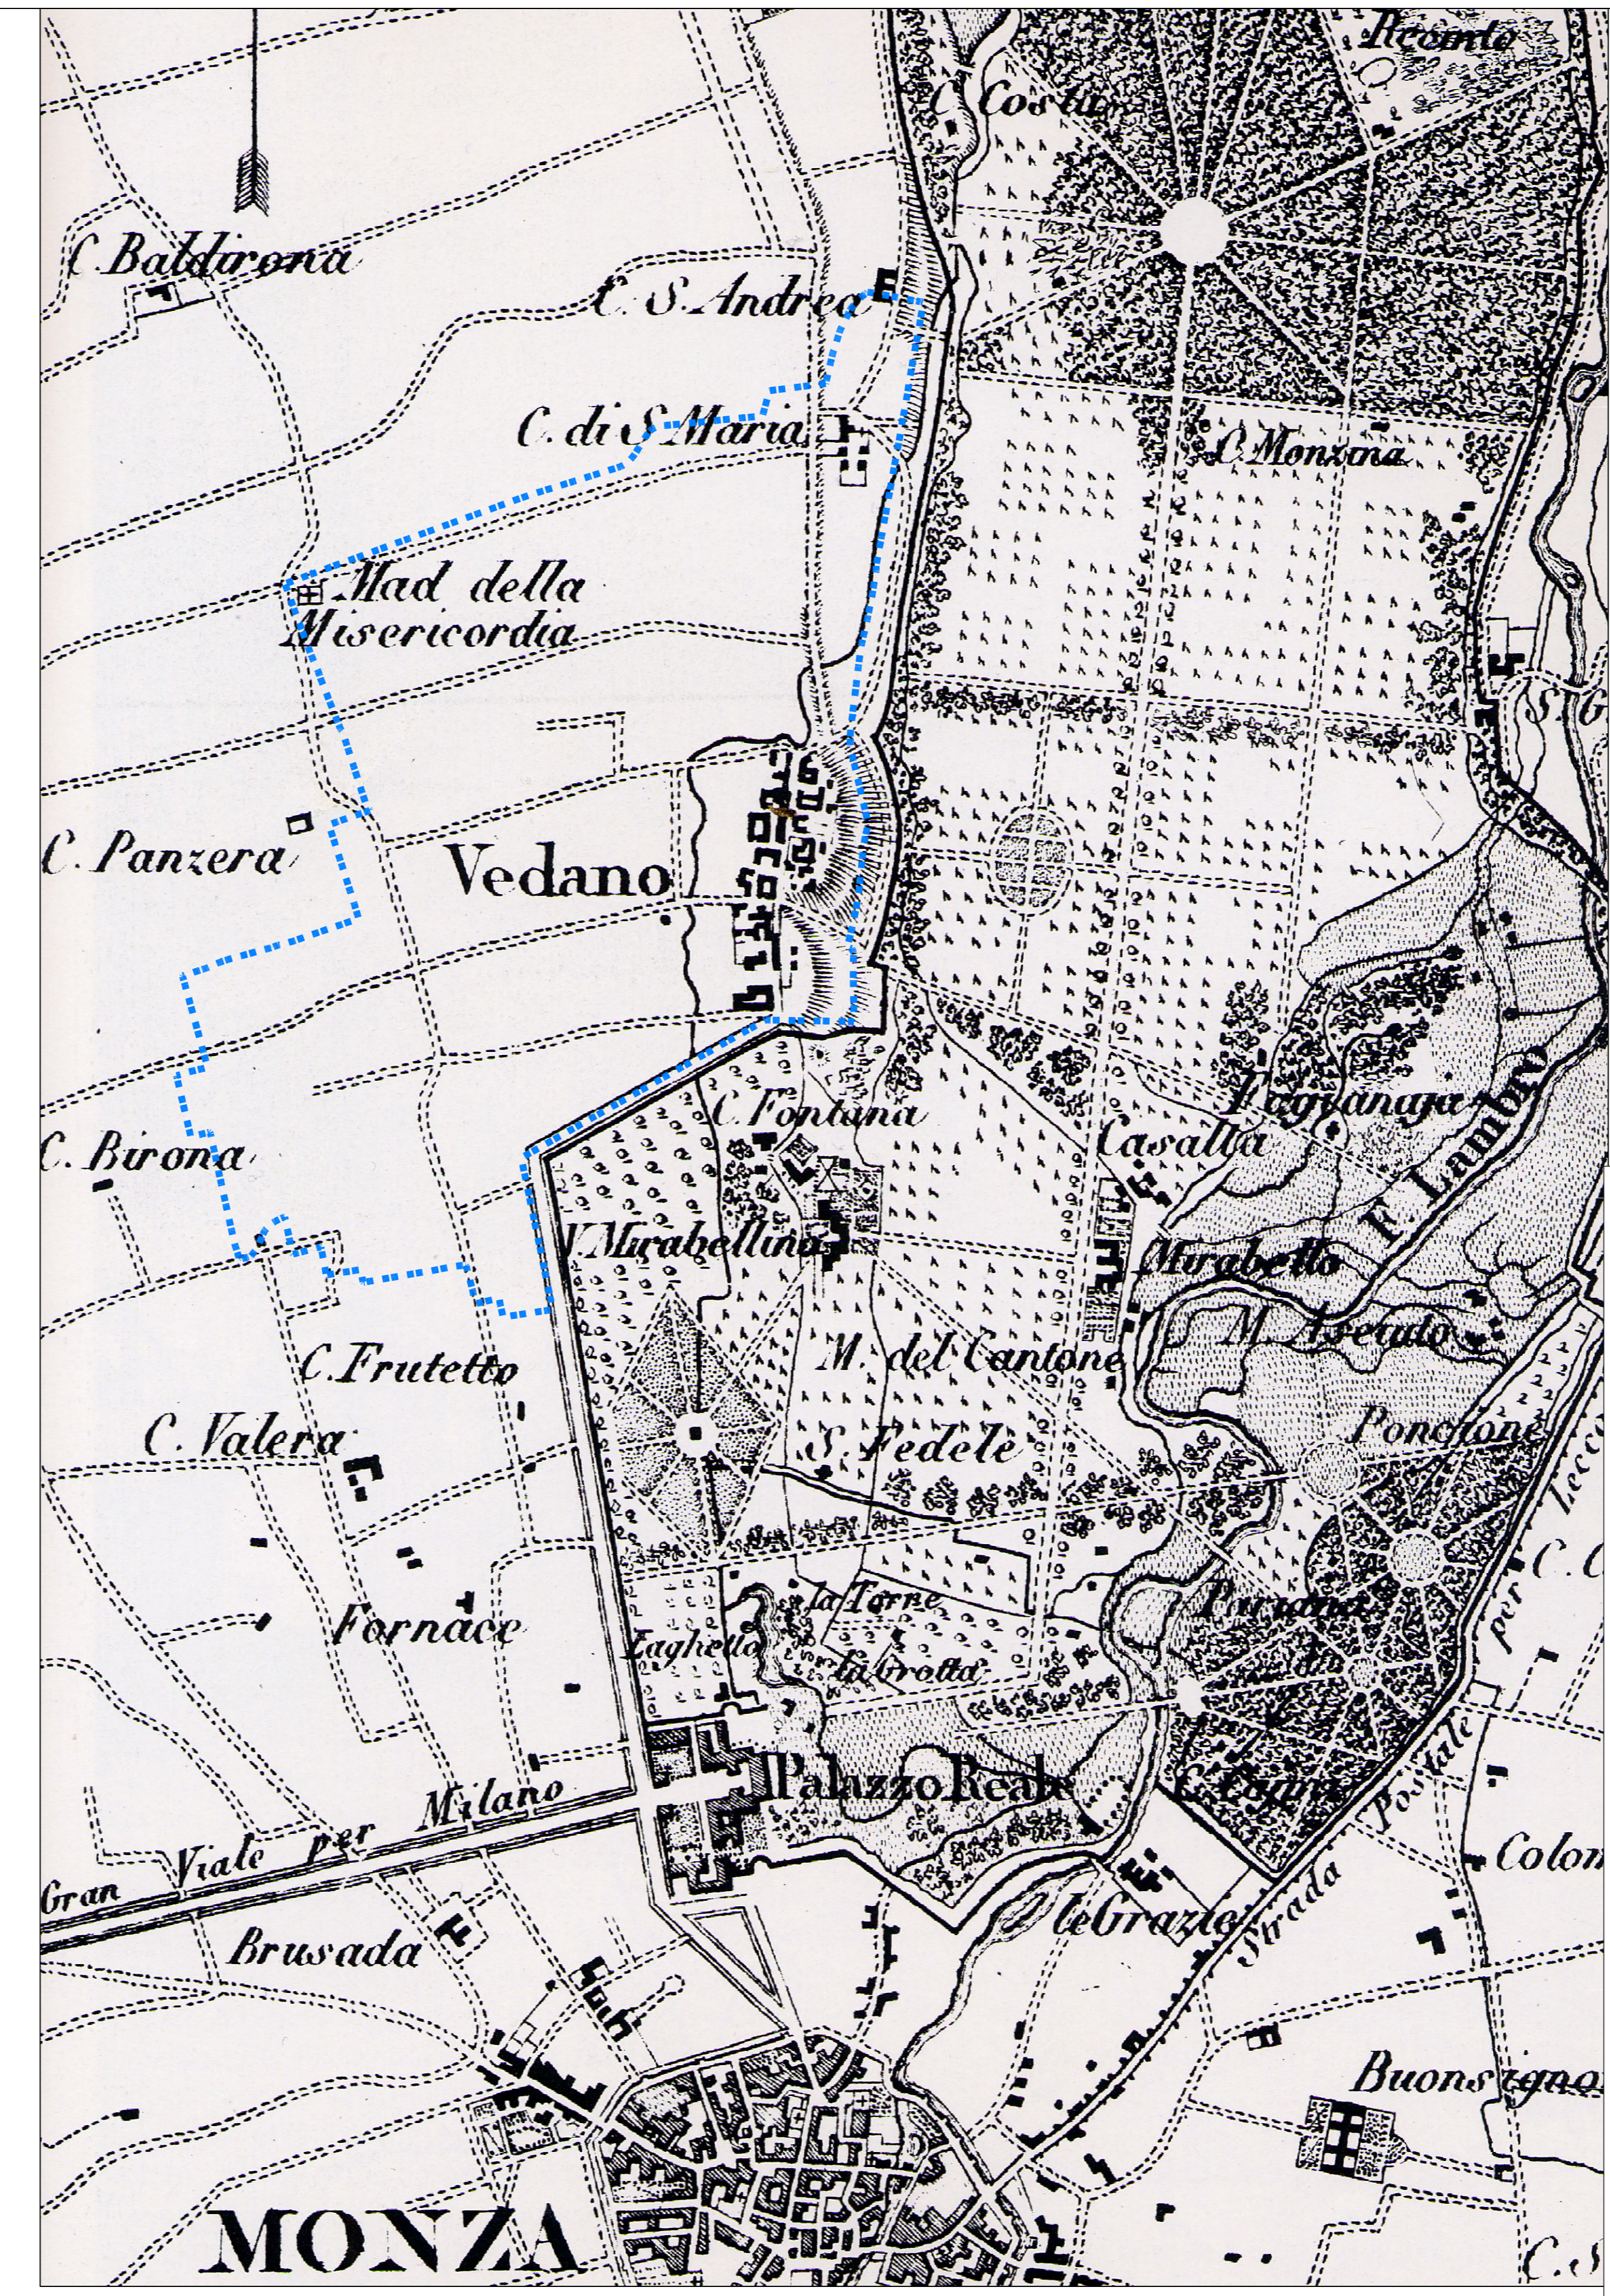

LEGENDA

- aratorio
- aratorio con viti e moroni
- prati e giardini
- bosco
- costruito

FIG.1 Elaborazione delle "Mappe Carlo VI d'Asburgo, 1722"
 - Fonte: F. De Giacomi (a cura di) [Nasini, Bassi, Studio del territorio: confronto di soglie storiche: *Il Parco di Monza, analisi e ipotesi di intervento, 198-88*], *Il Parco Reale di Monza*, Associazione Pro Monza, Milano, 1989, pag. 42.
 - Nota: per una lettura comparata dello studio in oggetto, si guardi anche la fig. 4 di questa tavola.

FIG.2 Carta del Parco Reale di Monza nel 1827
 - Fonte: F. De Giacomi (a cura di) [Nasini, Bassi, *Il Parco Reale di Monza*, Associazione Pro Monza, Milano, 1989, pag. 227

LEGENDA

- Confine comunale di Vedano al Lambro

COMUNE DI VEDANO AL LAMBRO
 Provincia di Monza e della Brianza

PIANO DI GOVERNO DEL TERRITORIO
 ai sensi della L.R. 12/05 del 11.03.2005
Variante generale agli atti costituenti il P.G.T.
DOCUMENTO DI PIANO

| | | |
|-----------------------------------|---|---------------------------------|
| <small>SCALA:</small> 1:10.000 | <small>OGGETTO:</small> EVOLUZIONE STORICA DEL TERRITORIO - CARLO VI D'ASBURGO E CARTA DEL PARCO DI MONZA 1827 | <small>TAVOLA:</small> A03.1 |
|-----------------------------------|---|---------------------------------|