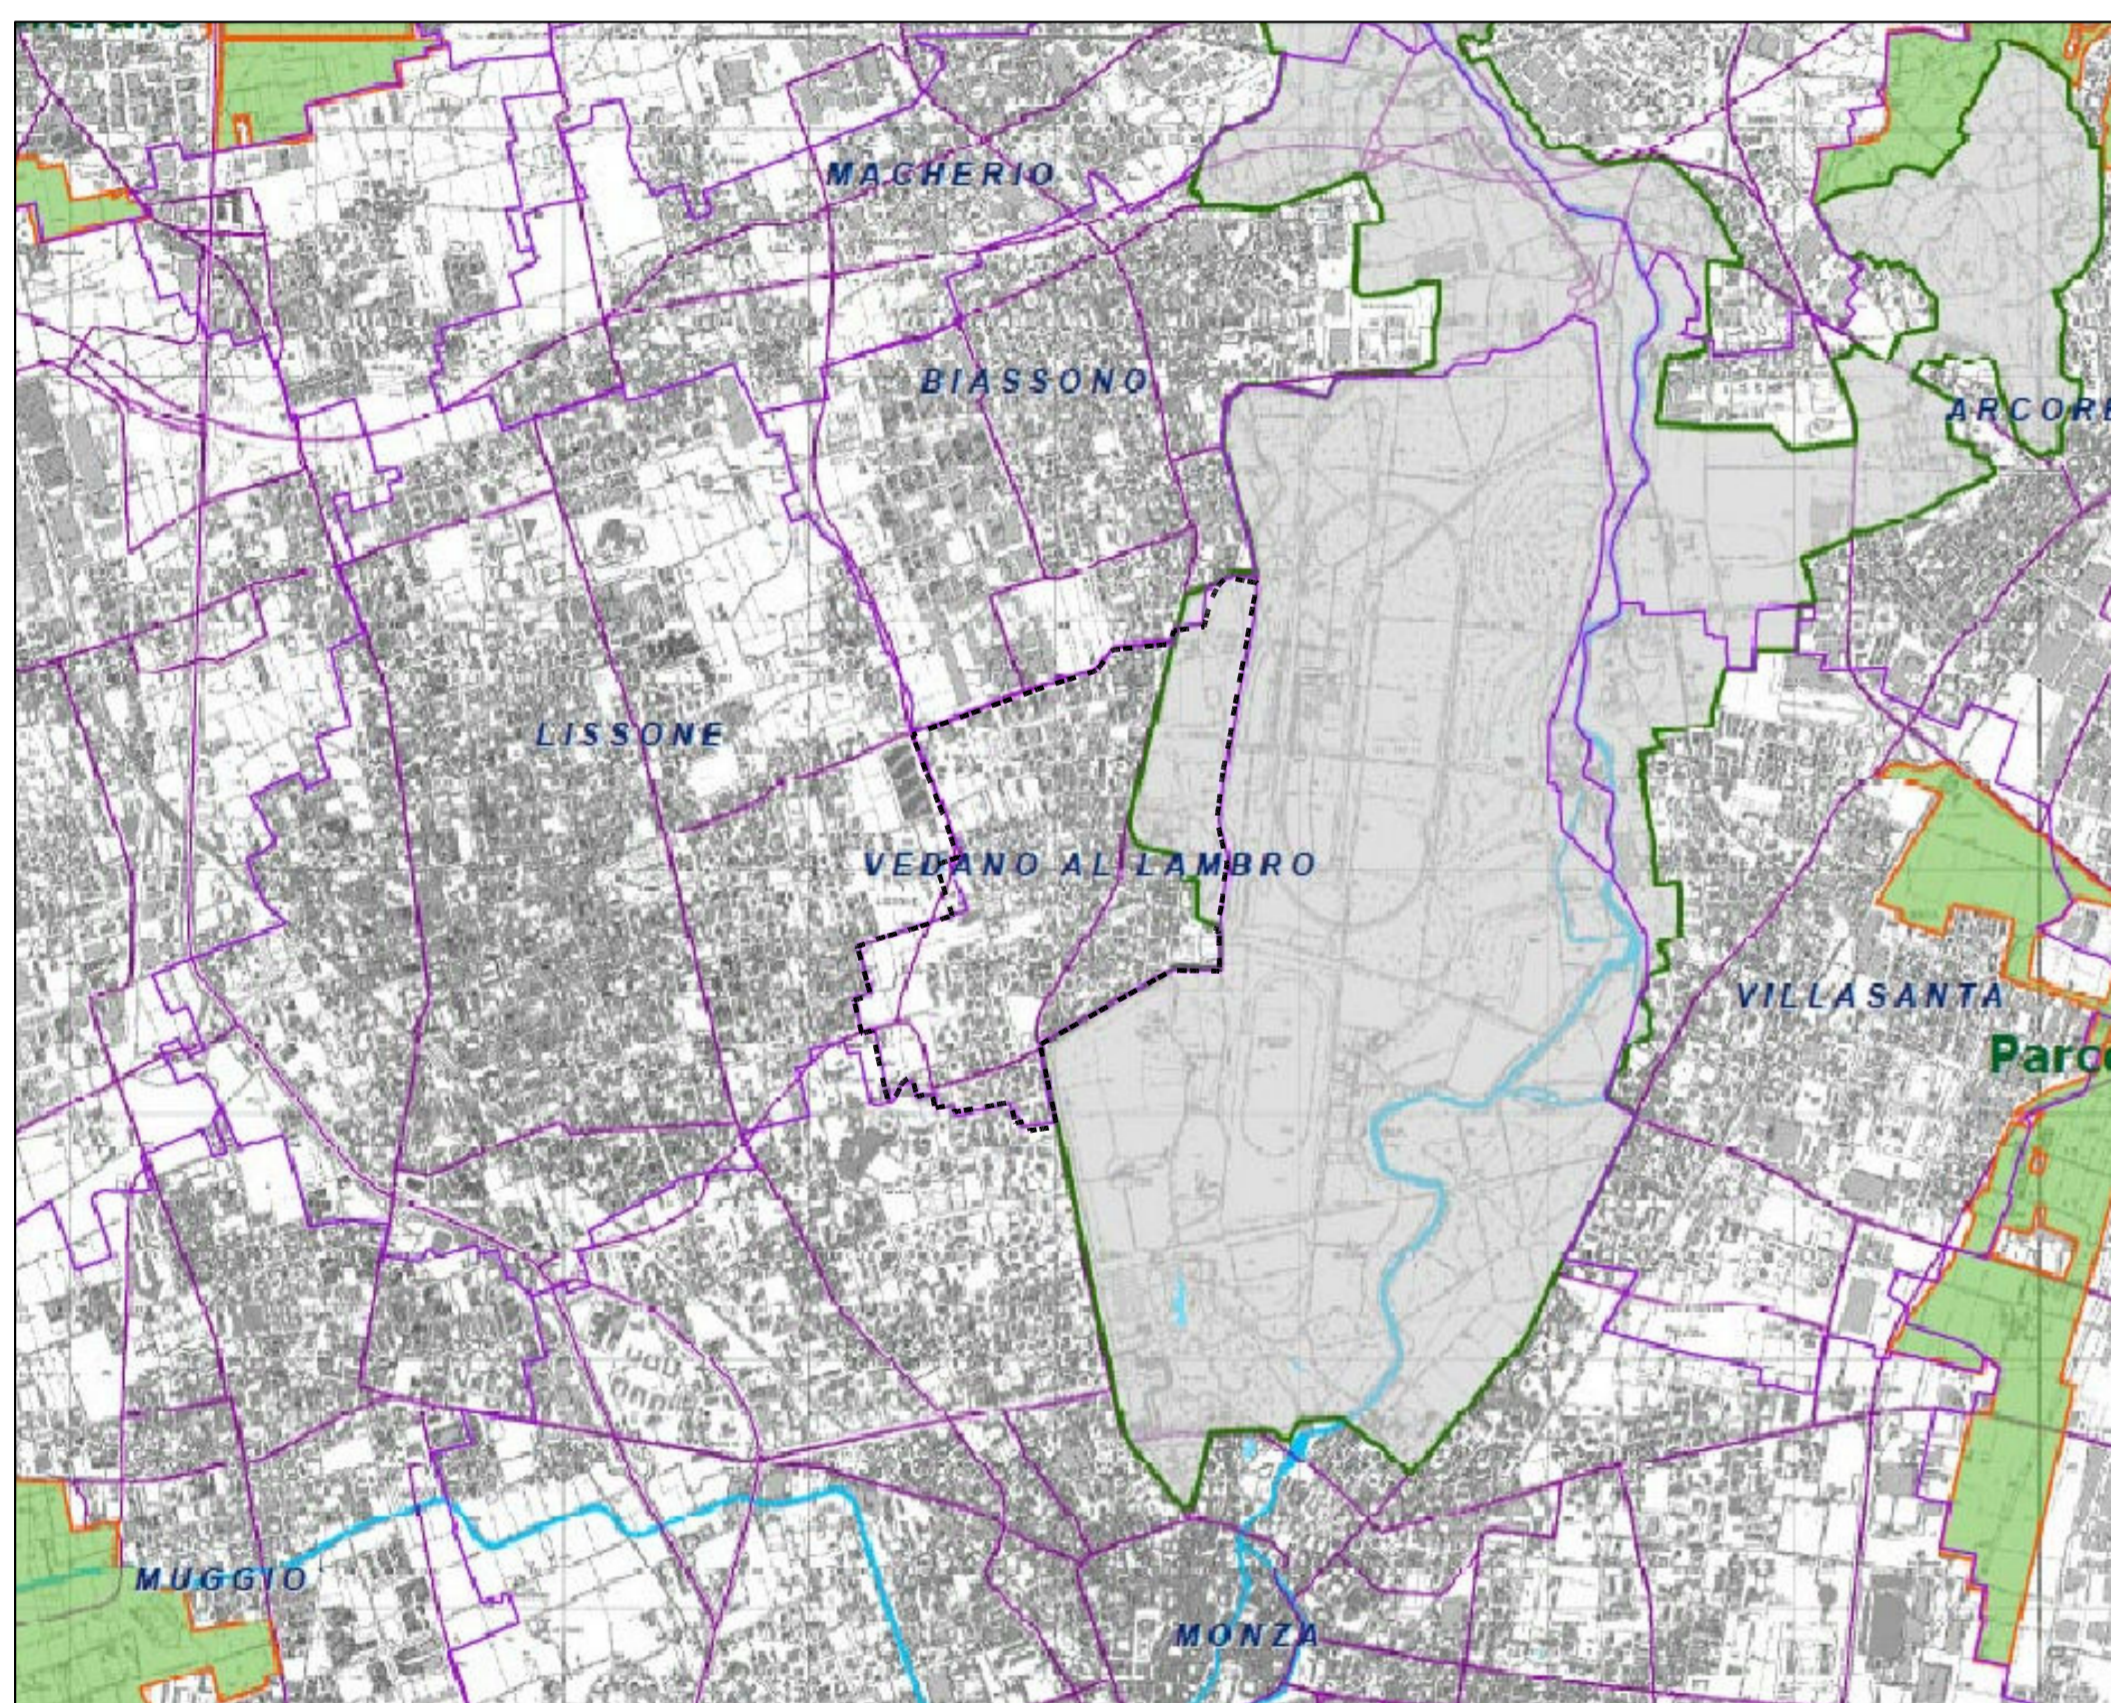

Tavola 1 - Caratteristiche del sistema insediativo e interventi di trasformazione urbana di rilevanza sovraumunale

1:30.000

Tavola 2 - Elementi di caratterizzazione ecologica del territorio

1:30.000

Tavola 3a - Ambiti, sistemi ed elementi di rilevanza paesaggistica

1:30.000

Tavola 3b - Rete della mobilità dolce

1:30.000

Tavola 4 - Ambiti, sistemi ed elementi di degrado e compromissione paesaggistica

1:30.000

Tavola 5a - Sistema dei vincoli e delle tutele paesaggistico ambientali

1:30.000

Tavola 5b - Parchi locali di interesse sovraumunale

1:30.000

Tavola 7a - Rilevanze del sistema rurale

1:30.000

Tavola 10 - Interventi sulla rete stradale nello scenario programmatico

1:40.000

Tavola 11 - Interventi sulla rete del trasporto su ferro nello scenario programmatico

1:40.000

Tavola 16 - Aree urbane dismesse e aree urbane sottoutilizzate

1:30.000

LEGENDA

--- Confine comunale di Vedano al Lambro

**COMUNE DI VEDANO AL LAMBRO**  
Provincia di Monza e della Brianza

**PIANO DI GOVERNO DEL TERRITORIO**  
ai sensi della L.R. 12/05 del 11.03.2005  
**Variente generale agli atti costituenti il P.G.T.**