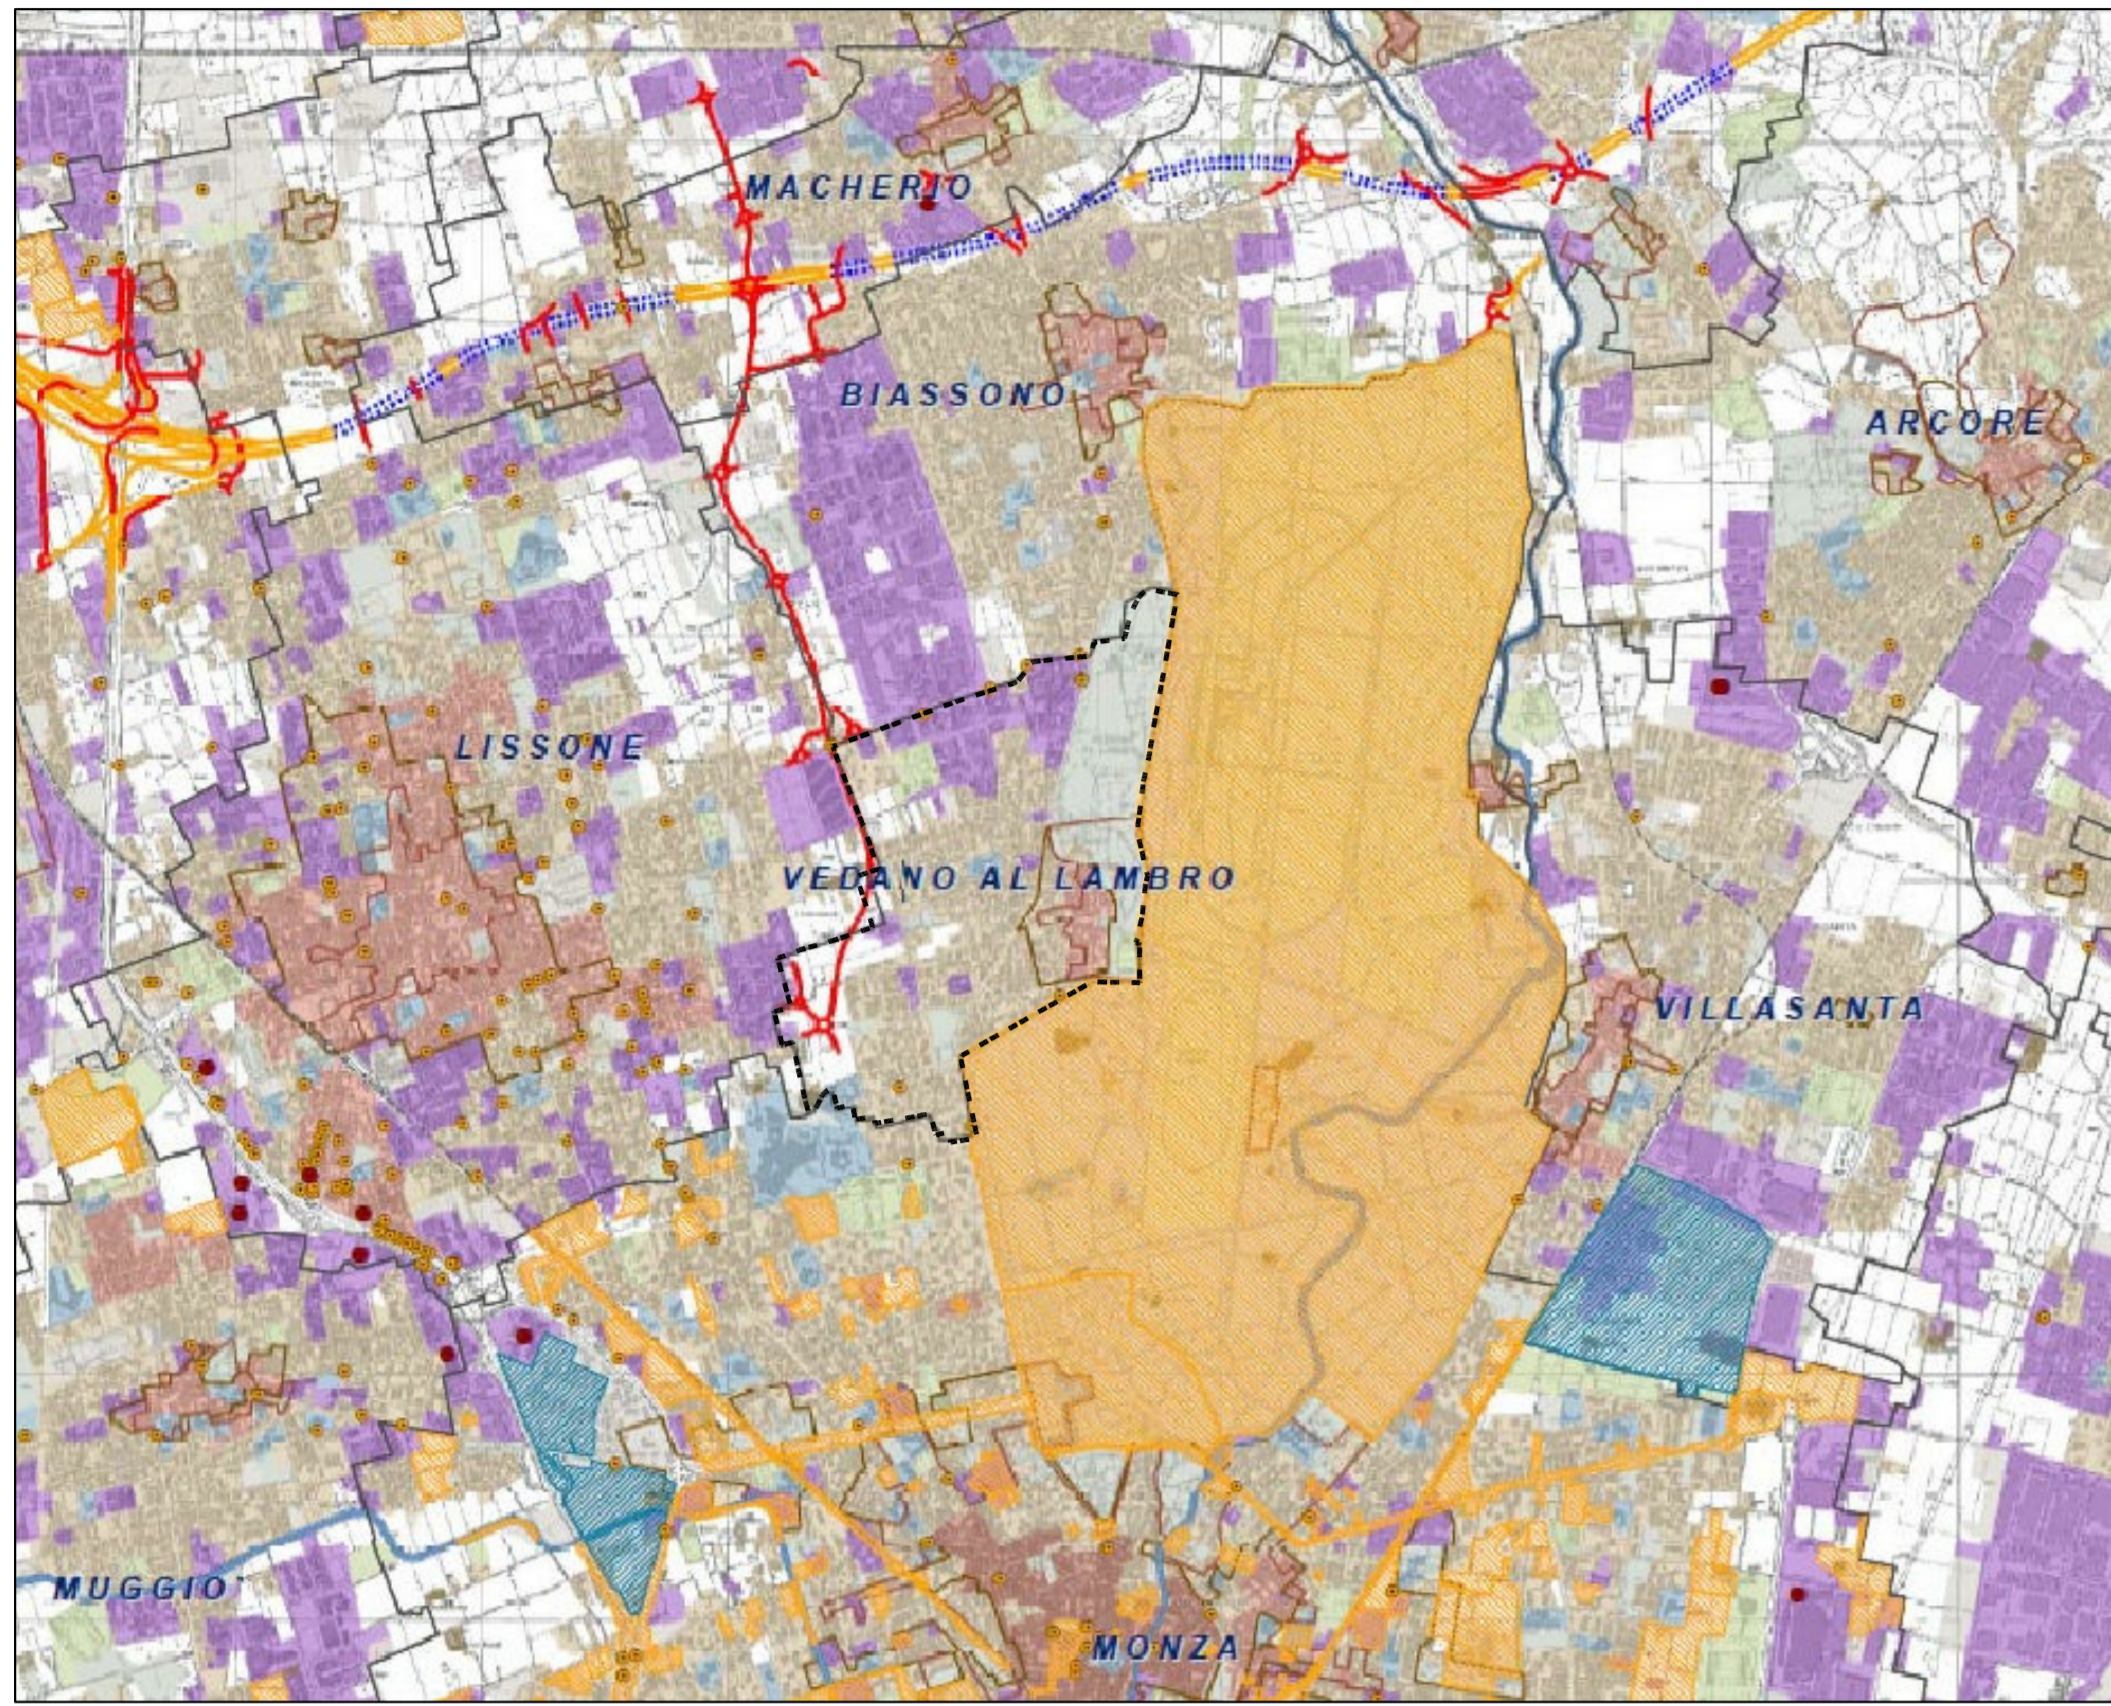

Tavola 1 - Caratteristiche del sistema insediativo e interventi di trasformazione urbana di rilevanza sovraumunale

1:30.000

Tavola 2 - Elementi di caratterizzazione ecologica del territorio

1:30.000

Tavola 3a - Ambiti, sistemi ed elementi di rilevanza paesaggistica

1:30.000

Tavola 3b - Rete della mobilità dolce

1:30.000

Tavola 4 - Ambiti, sistemi ed elementi di degrado e compromissione paesaggistica

1:30.000

Tavola 5a - Sistema dei vincoli e delle tutele paesaggistico ambientali

1:30.000

Tavola 5b - Parchi locali di interesse sovraumunale

1:30.000

Tavola 7a - Rilevanze del sistema rurale

1:30.000

Tavola 10 - Interventi sulla rete stradale nello scenario programmatico

1:40.000

Tavola 11 - Interventi sulla rete del trasporto su ferro nello scenario programmatico

1:40.000

Tavola 16 - Aree urbane dismesse e aree urbane sottoutilizzate

1:30.000

LEGENDA

--- Confine comunale di Vedano al Lambro

**COMUNE DI VEDANO AL LAMBRO**  
Provincia di Monza e della Brianza

**PIANO DI GOVERNO DEL TERRITORIO**  
ai sensi della L.R. 12/05 del 11.03.2005  
**Variente generale agli atti costituenti il P.G.T.**