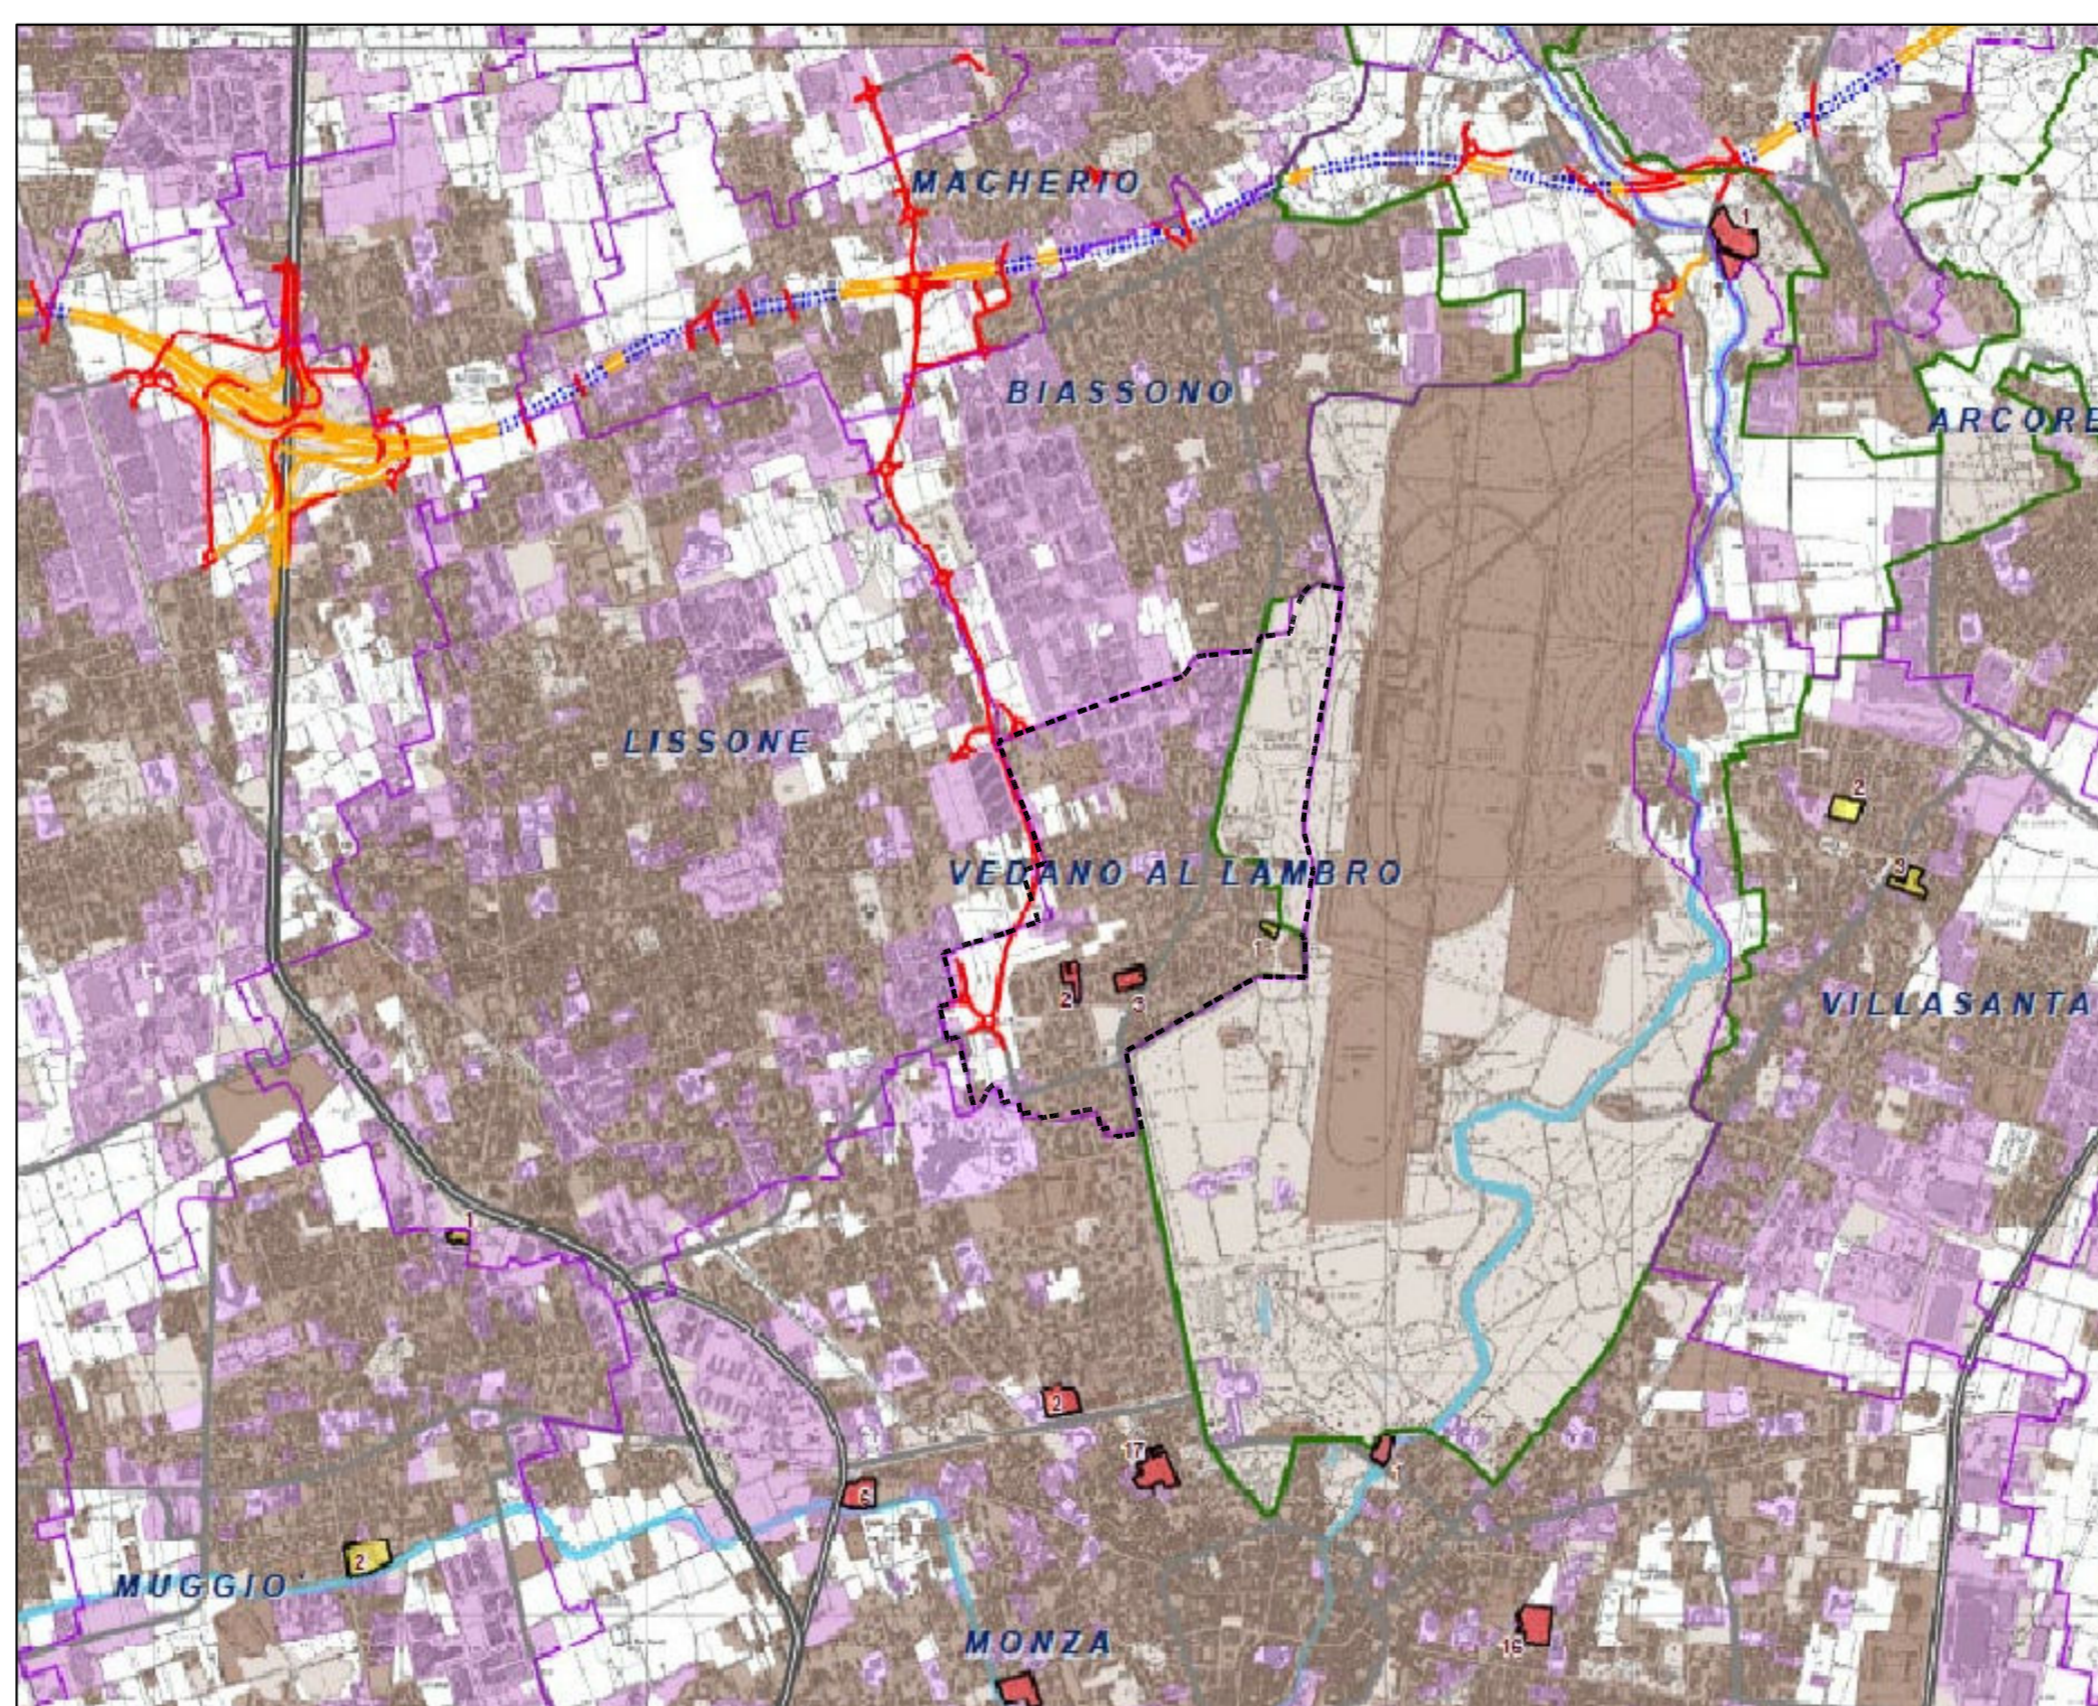

Tavola 1 - Caratteristiche del sistema insediativo e interventi di trasformazione urbana di rilevanza sovraumunale

1:30.000

Tavola 2 - Elementi di caratterizzazione ecologica del territorio

1:30.000

Tavola 3a - Ambiti, sistemi ed elementi di rilevanza paesaggistica

1:30.000

Tavola 3b - Rete della mobilità dolce

1:30.000

Tavola 4 - Ambiti, sistemi ed elementi di degrado e compromissione paesaggistica

1:30.000

Tavola 5a - Sistema dei vincoli e delle tutele paesaggistico ambientali

1:30.000

Tavola 5b - Parchi locali di interesse sovraumunale

1:30.000

Tavola 7a - Rilevanze del sistema rurale

1:30.000

Tavola 10 - Interventi sulla rete stradale nello scenario programmatico

1:40.000

Tavola 11 - Interventi sulla rete del trasporto su ferro nello scenario programmatico

1:40.000

Tavola 16 - Aree urbane dismesse e aree urbane sottoutilizzate

1:30.000

LEGENDA

--- Confine comunale di Vedano al Lambro

**COMUNE DI VEDANO AL LAMBRO**  
Provincia di Monza e della Brianza

**PIANO DI GOVERNO DEL TERRITORIO**  
ai sensi della L.R. 12/05 del 11.03.2005  
**Variente generale agli atti costituenti il P.G.T.**