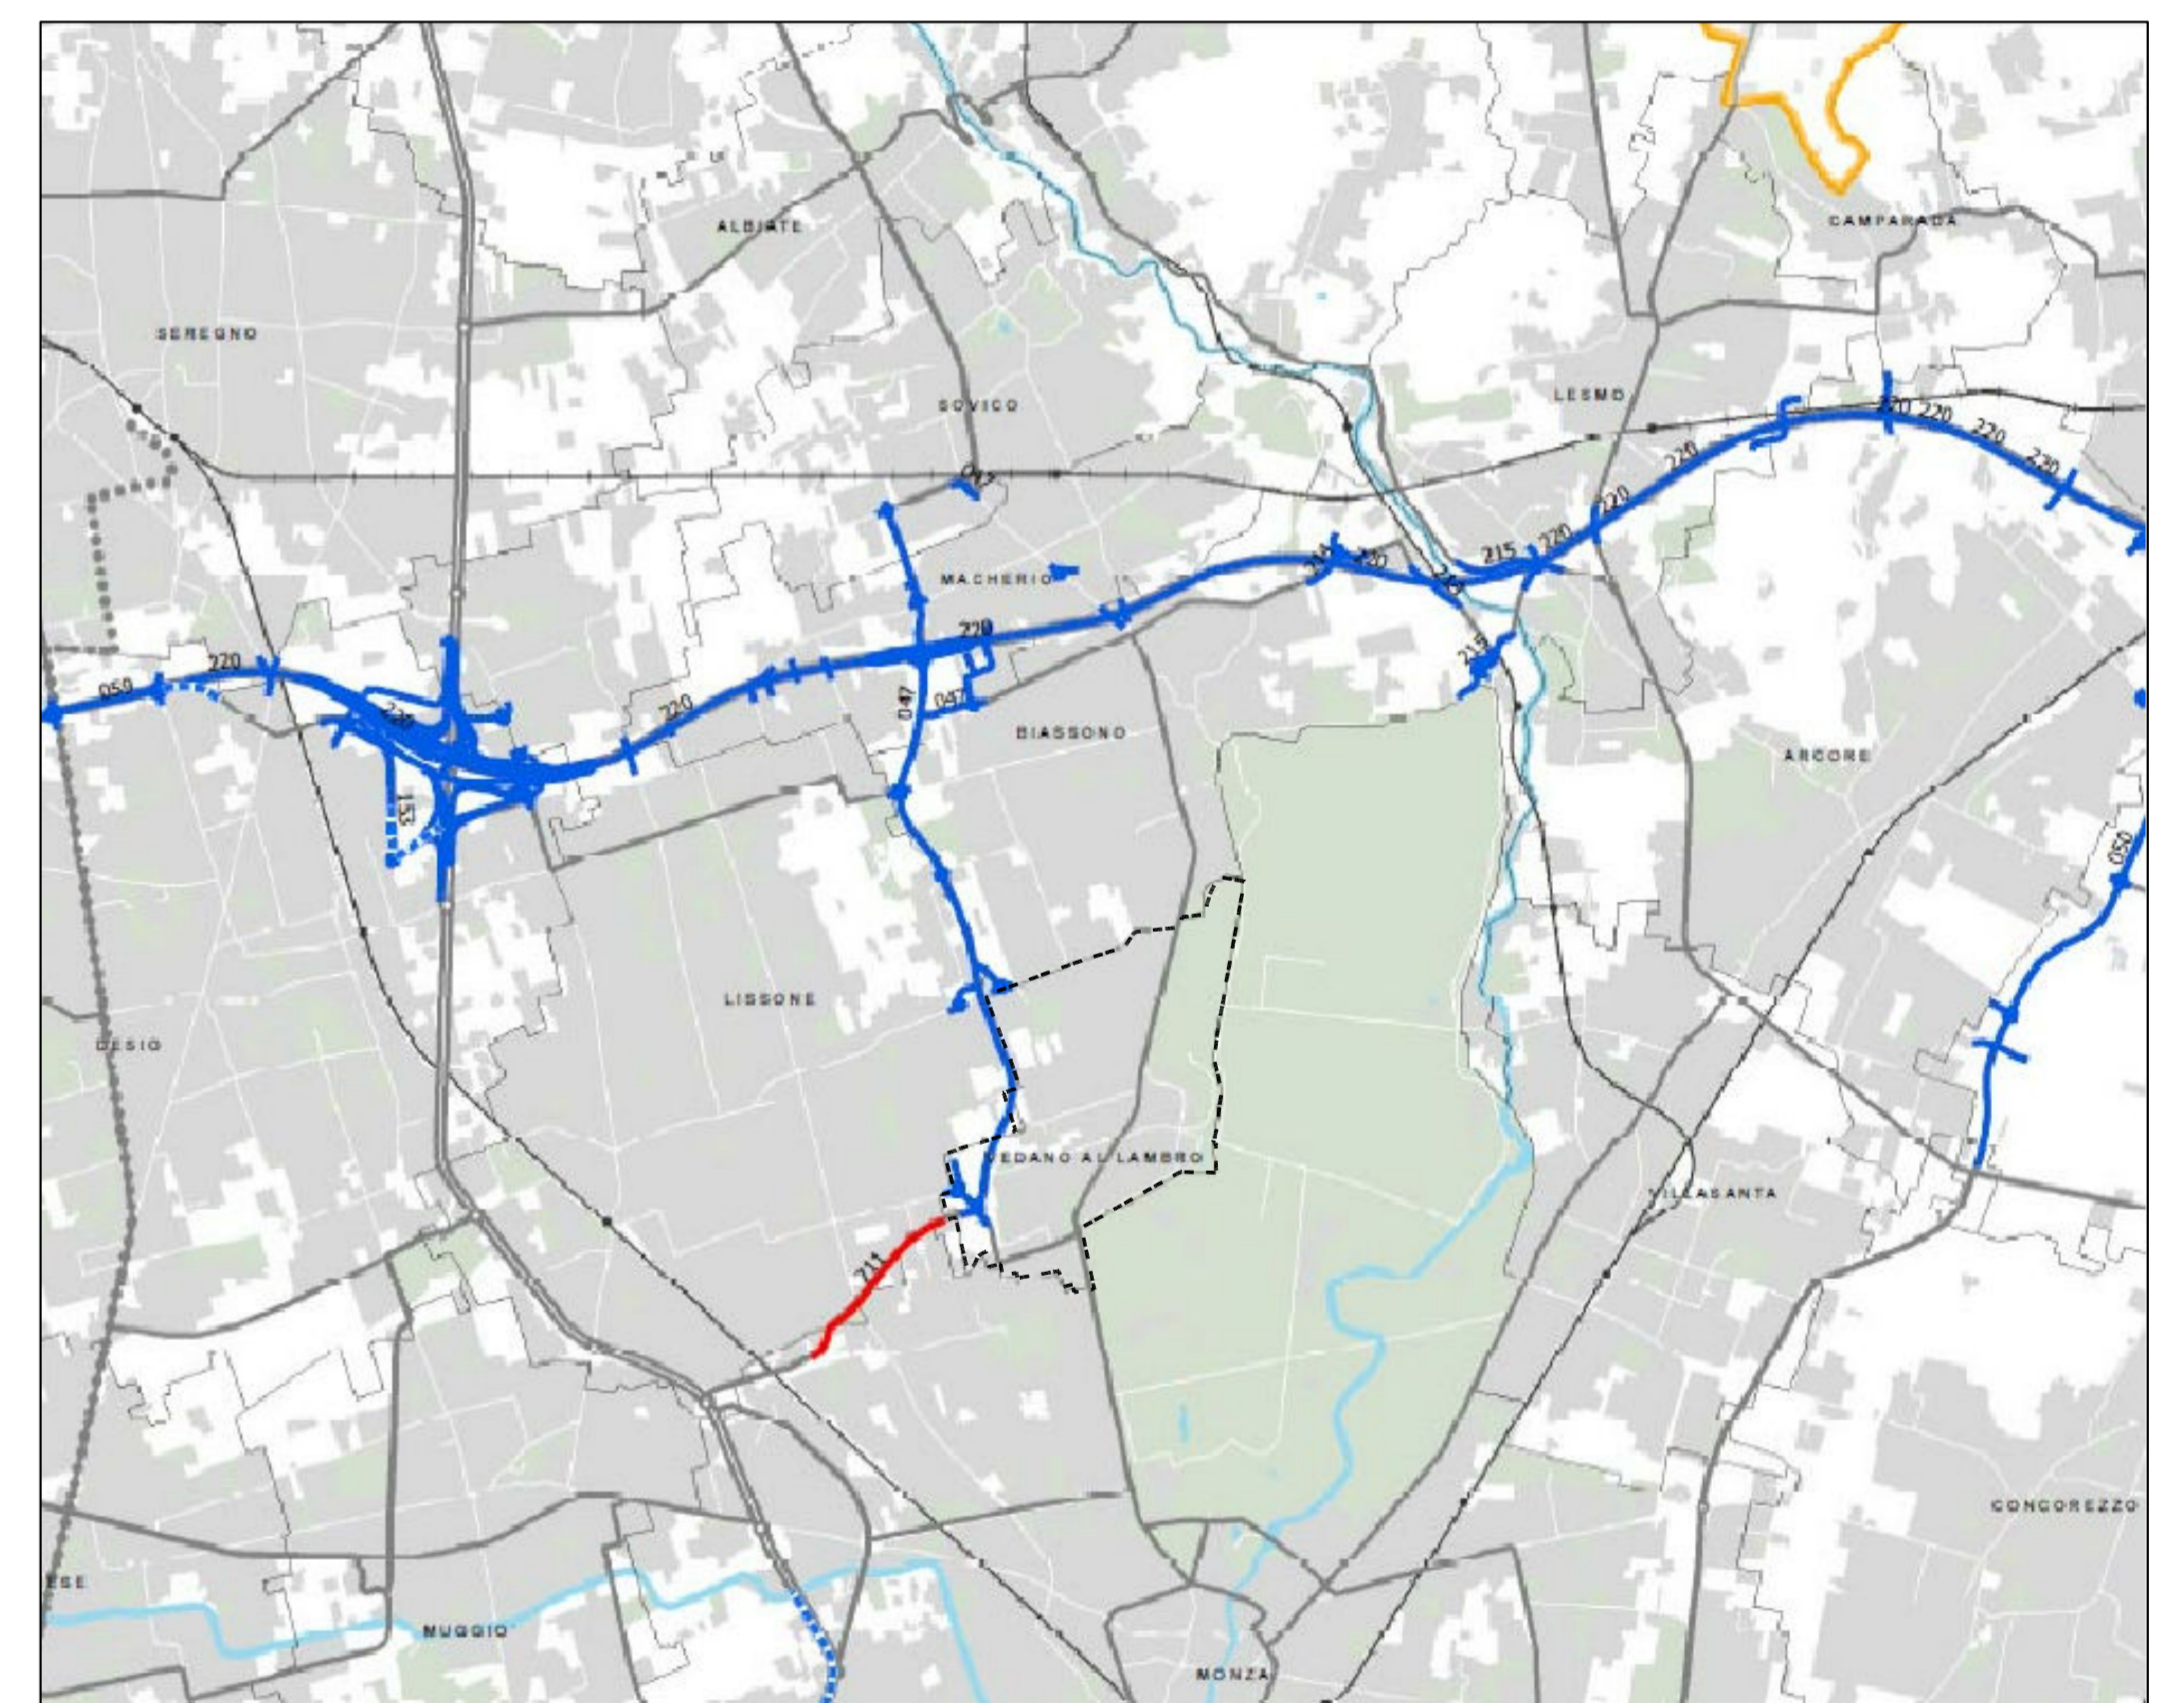

1:30.000

Tavola 3b - Rete della mobilità dolce

1:30.000

Tavola 4 - Ambiti, sistemi ed elementi di degrado e compromissione paesaggistica

1:30.000

Tavola 5a - Sistema dei vincoli e delle tutele paesaggistico ambientali

1:30.000

Tavola 5b - Parchi locali di interesse sovraumunale

1:30.000

Tavola 7a - Rilevanze del sistema rurale

1:30.000

Tavola 10 - Interventi sulla rete stradale nello scenario programmatico

1:40.000

Tavola 11 - Interventi sulla rete del trasporto su ferro nello scenario programmatico

1:40.000

Tavola 16 - Aree urbane dismesse e aree urbane sottoutilizzate

1:30.000

LEGENDA

--- Confine comunale di Vedano al Lambro

**COMUNE DI VEDANO AL LAMBRO**  
Provincia di Monza e della Brianza

**PIANO DI GOVERNO DEL TERRITORIO**  
ai sensi della L.R. 12/05 del 11.03.2005  
**Variente generale agli atti costituenti il P.G.T.**