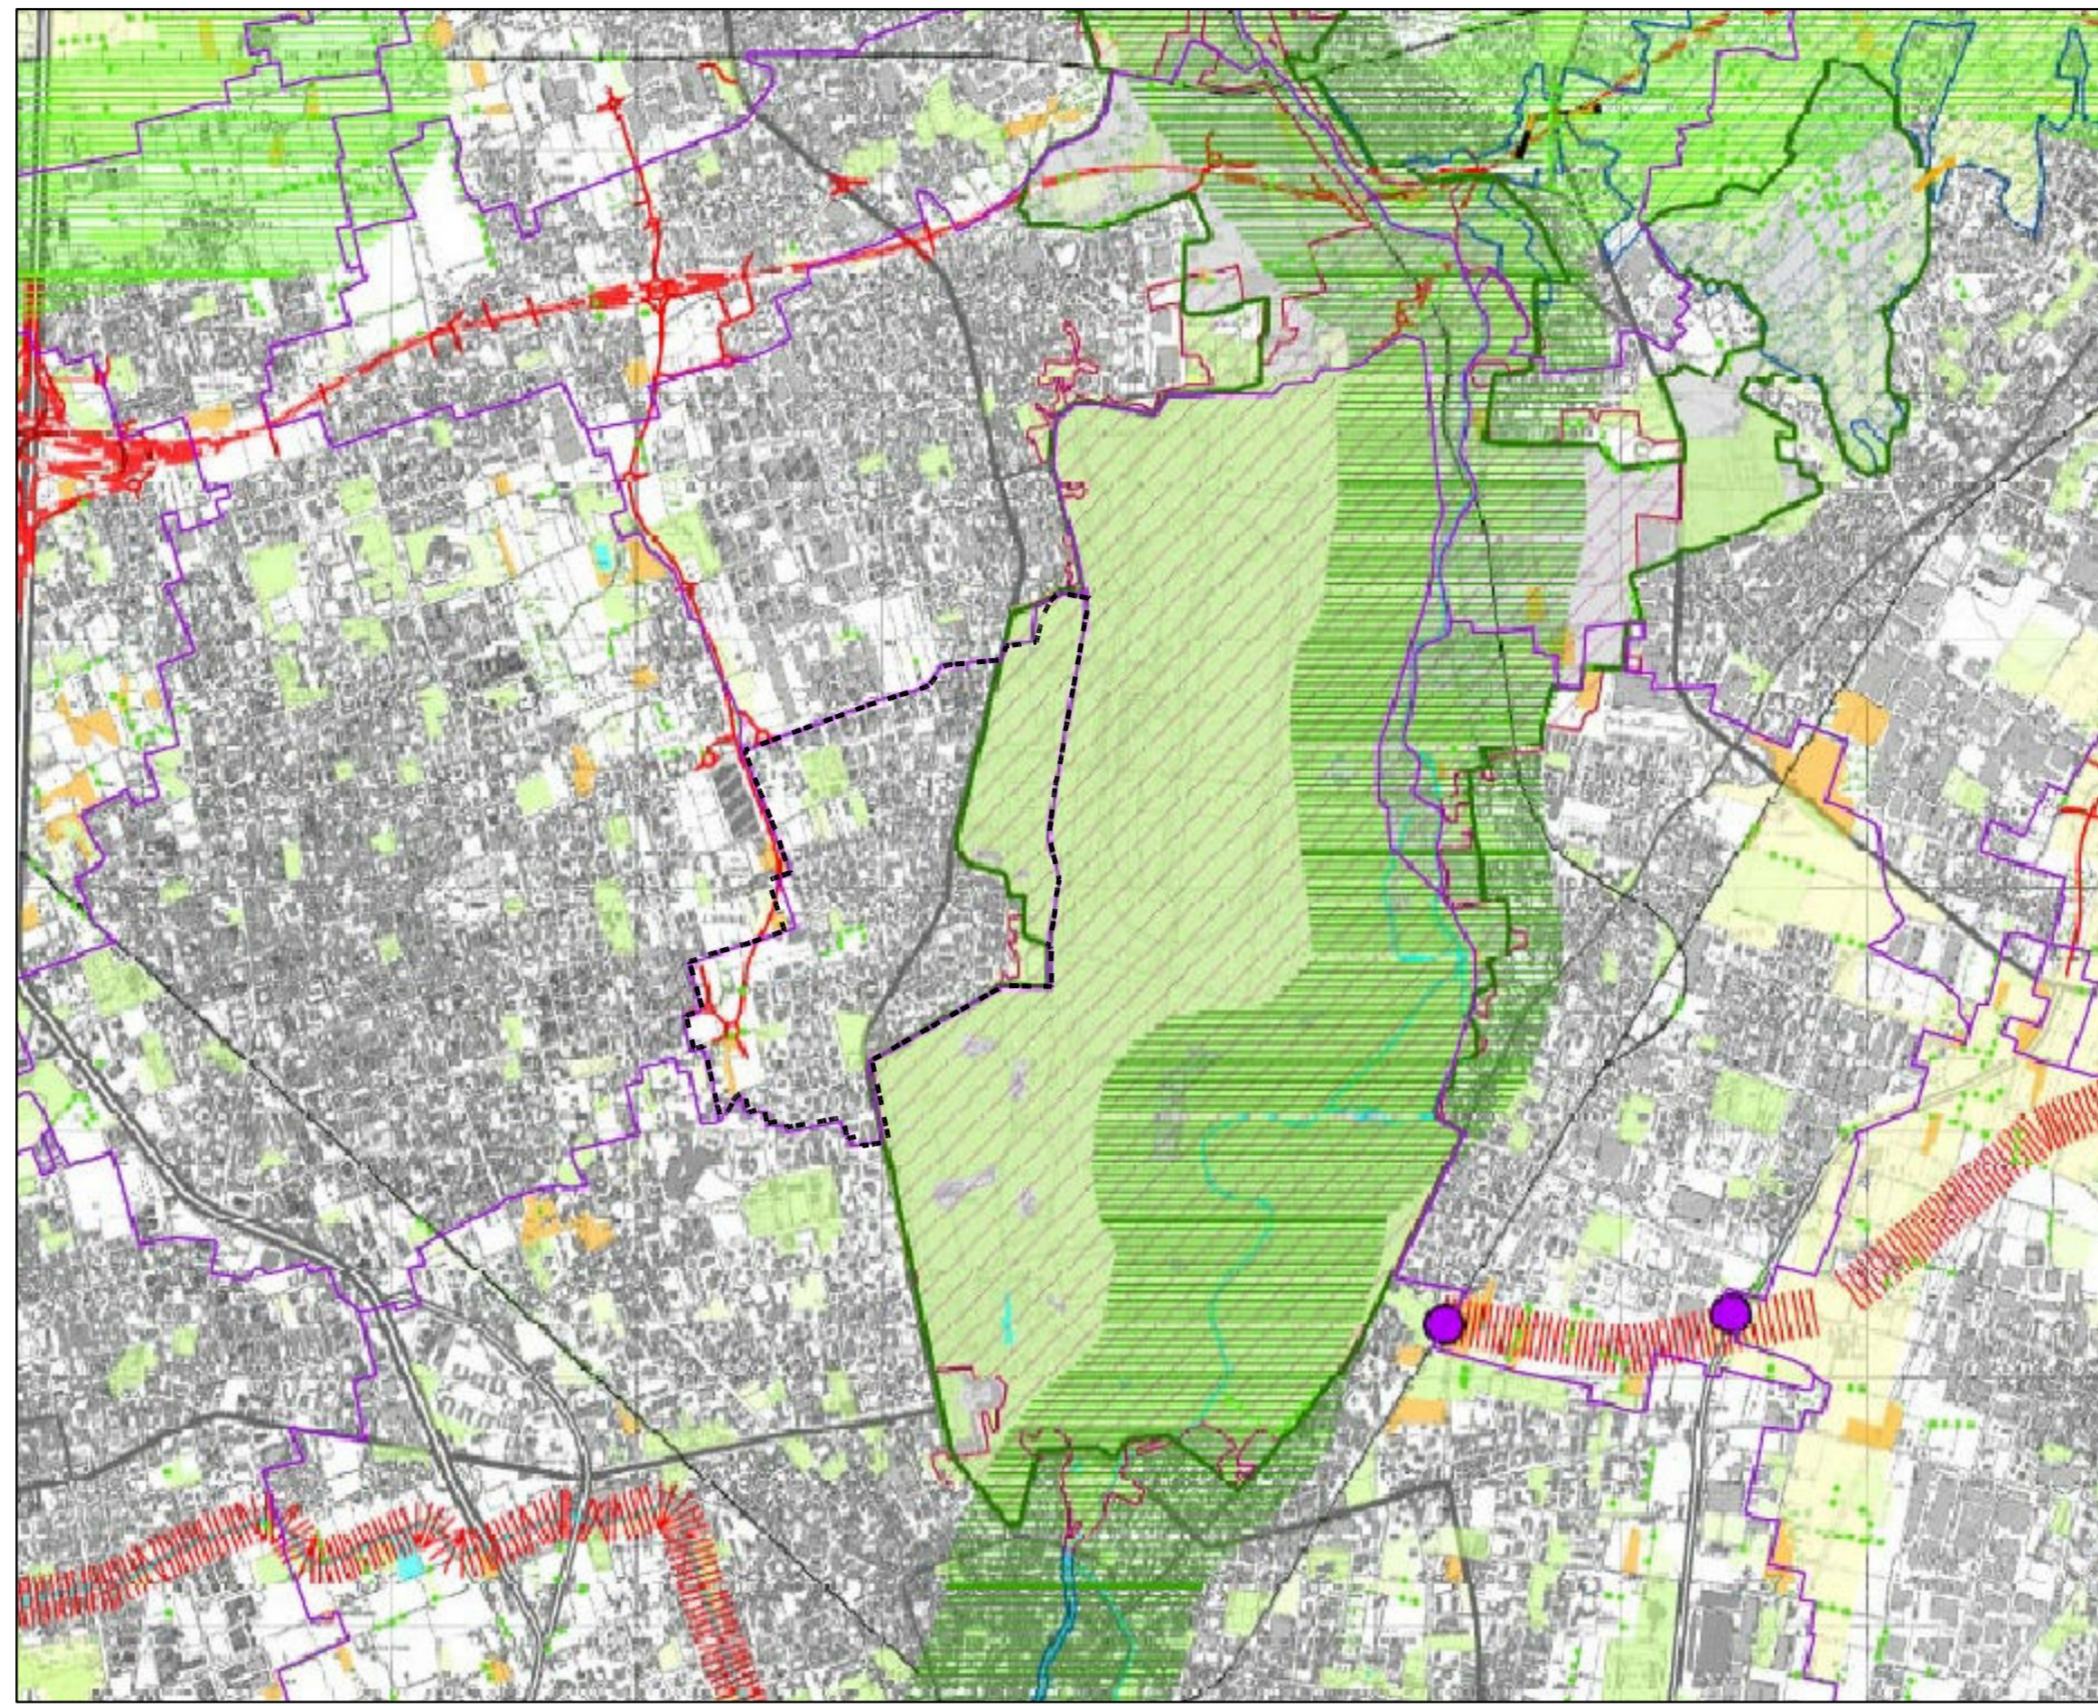

Tavola 1 - Caratteristiche del sistema insediativo e interventi di trasformazione urbana di rilevanza sovraumunale

1:30.000

Tavola 2 - Elementi di caratterizzazione ecologica del territorio

1:30.000

Tavola 3a - Ambiti, sistemi ed elementi di rilevanza paesaggistica

1:30.000

Tavola 3b - Rete della mobilità dolce

1:30.000

Tavola 4 - Ambiti, sistemi ed elementi di degrado e compromissione paesaggistica

1:30.000

Tavola 5a - Sistema dei vincoli e delle tutele paesaggistico ambientali

1:30.000

Tavola 5b - Parchi locali di interesse sovraumunale

1:30.000

Tavola 7a - Rilevanze del sistema rurale

1:30.000

Tavola 10 - Interventi sulla rete stradale nello scenario programmatico

1:40.000

Tavola 11 - Interventi sulla rete del trasporto su ferro nello scenario programmatico

1:40.000

Tavola 16 - Aree urbane dismesse e aree urbane sottoutilizzate

1:30.000

LEGENDA

--- Confine comunale di Vedano al Lambro

**COMUNE DI VEDANO AL LAMBRO**  
Provincia di Monza e della Brianza

**PIANO DI GOVERNO DEL TERRITORIO**  
ai sensi della L.R. 12/05 del 11.03.2005  
**Variente generale agli atti costituenti il P.G.T.**