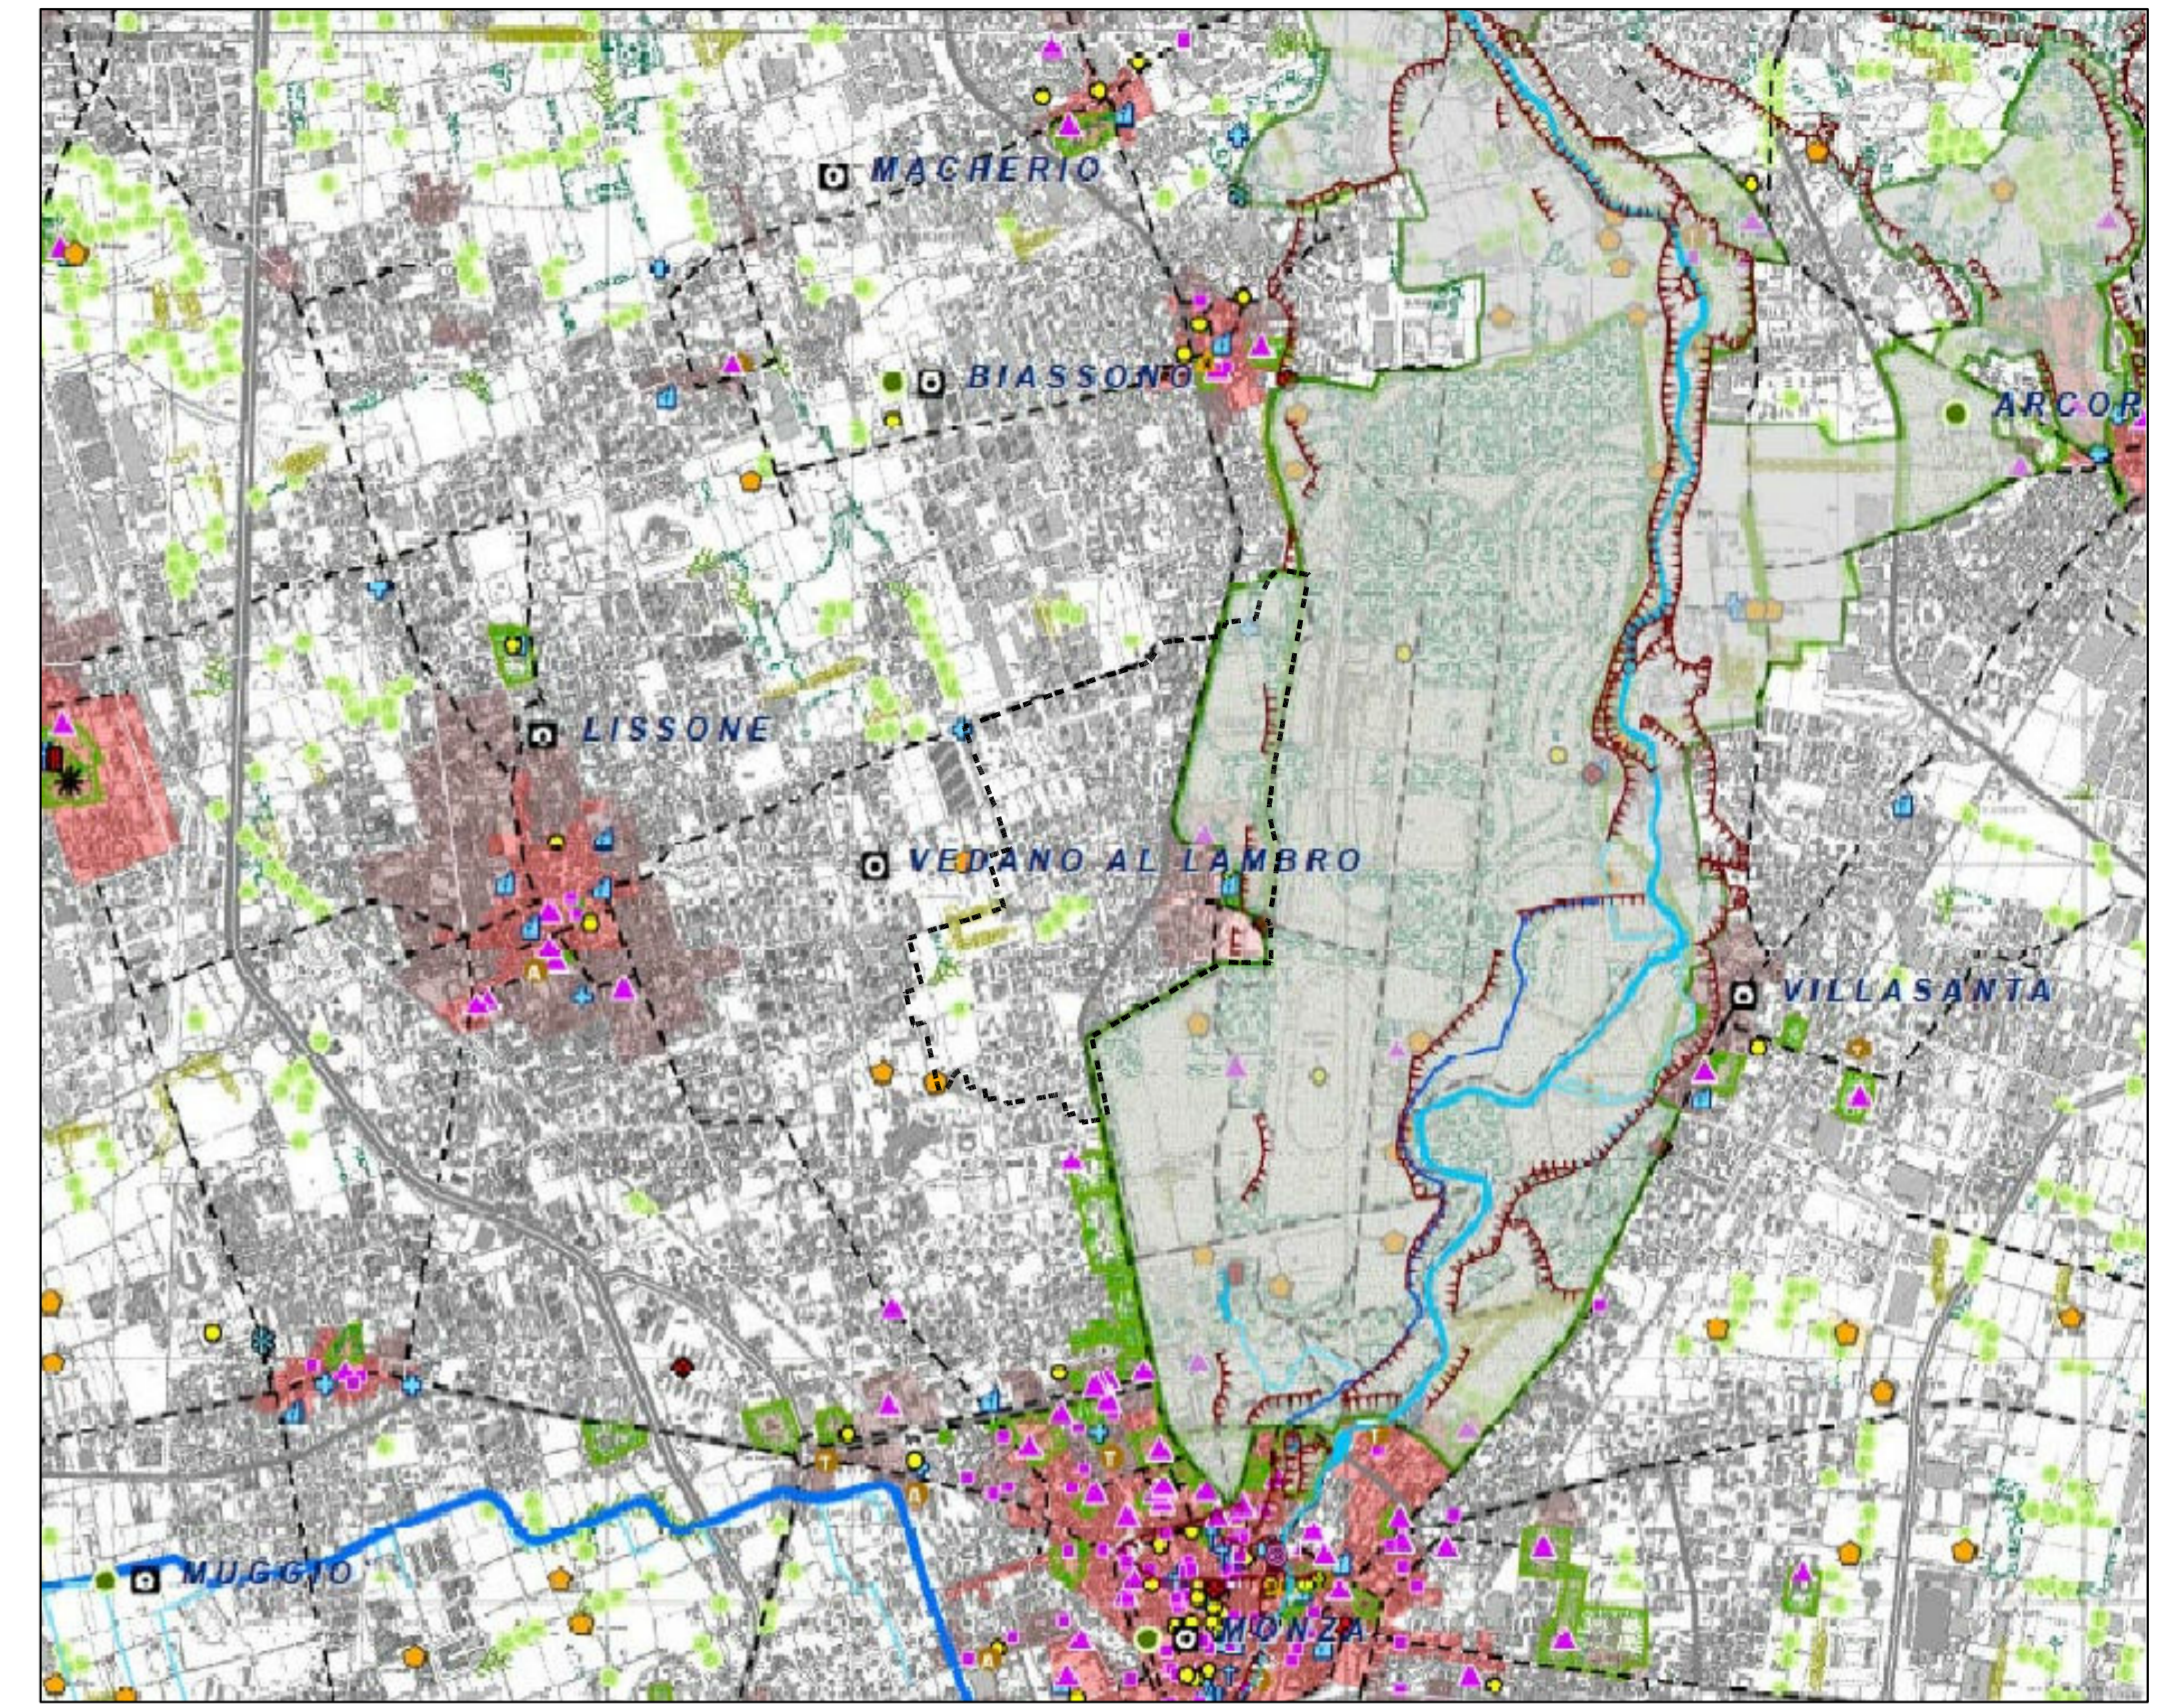

Tavola 1 - Caratteristiche del sistema insediativo e interventi di trasformazione urbana di rilevanza sovraumunale

1:30.000

Tavola 2 - Elementi di caratterizzazione ecologica del territorio

1:30.000

Tavola 3a - Ambiti, sistemi ed elementi di rilevanza paesaggistica

1:30.000

Tavola 3b - Rete della mobilità dolce

1:30.000

Tavola 4 - Ambiti, sistemi ed elementi di degrado e compromissione paesaggistica

1:30.000

Tavola 5a - Sistema dei vincoli e delle tutele paesaggistico ambientali

1:30.000

Tavola 5b - Parchi locali di interesse sovraumunale

1:30.000

Tavola 7a - Rilevanze del sistema rurale

1:30.000

Tavola 10 - Interventi sulla rete stradale nello scenario programmatico

1:40.000

Tavola 11 - Interventi sulla rete del trasporto su ferro nello scenario programmatico

1:40.000

Tavola 16 - Aree urbane dismesse e aree urbane sottoutilizzate

1:30.000

LEGENDA

--- Confine comunale di Vedano al Lambro

**COMUNE DI VEDANO AL LAMBRO**  
Provincia di Monza e della Brianza

**PIANO DI GOVERNO DEL TERRITORIO**  
ai sensi della L.R. 12/05 del 11.03.2005  
**Variente generale agli atti costituenti il P.G.T.**