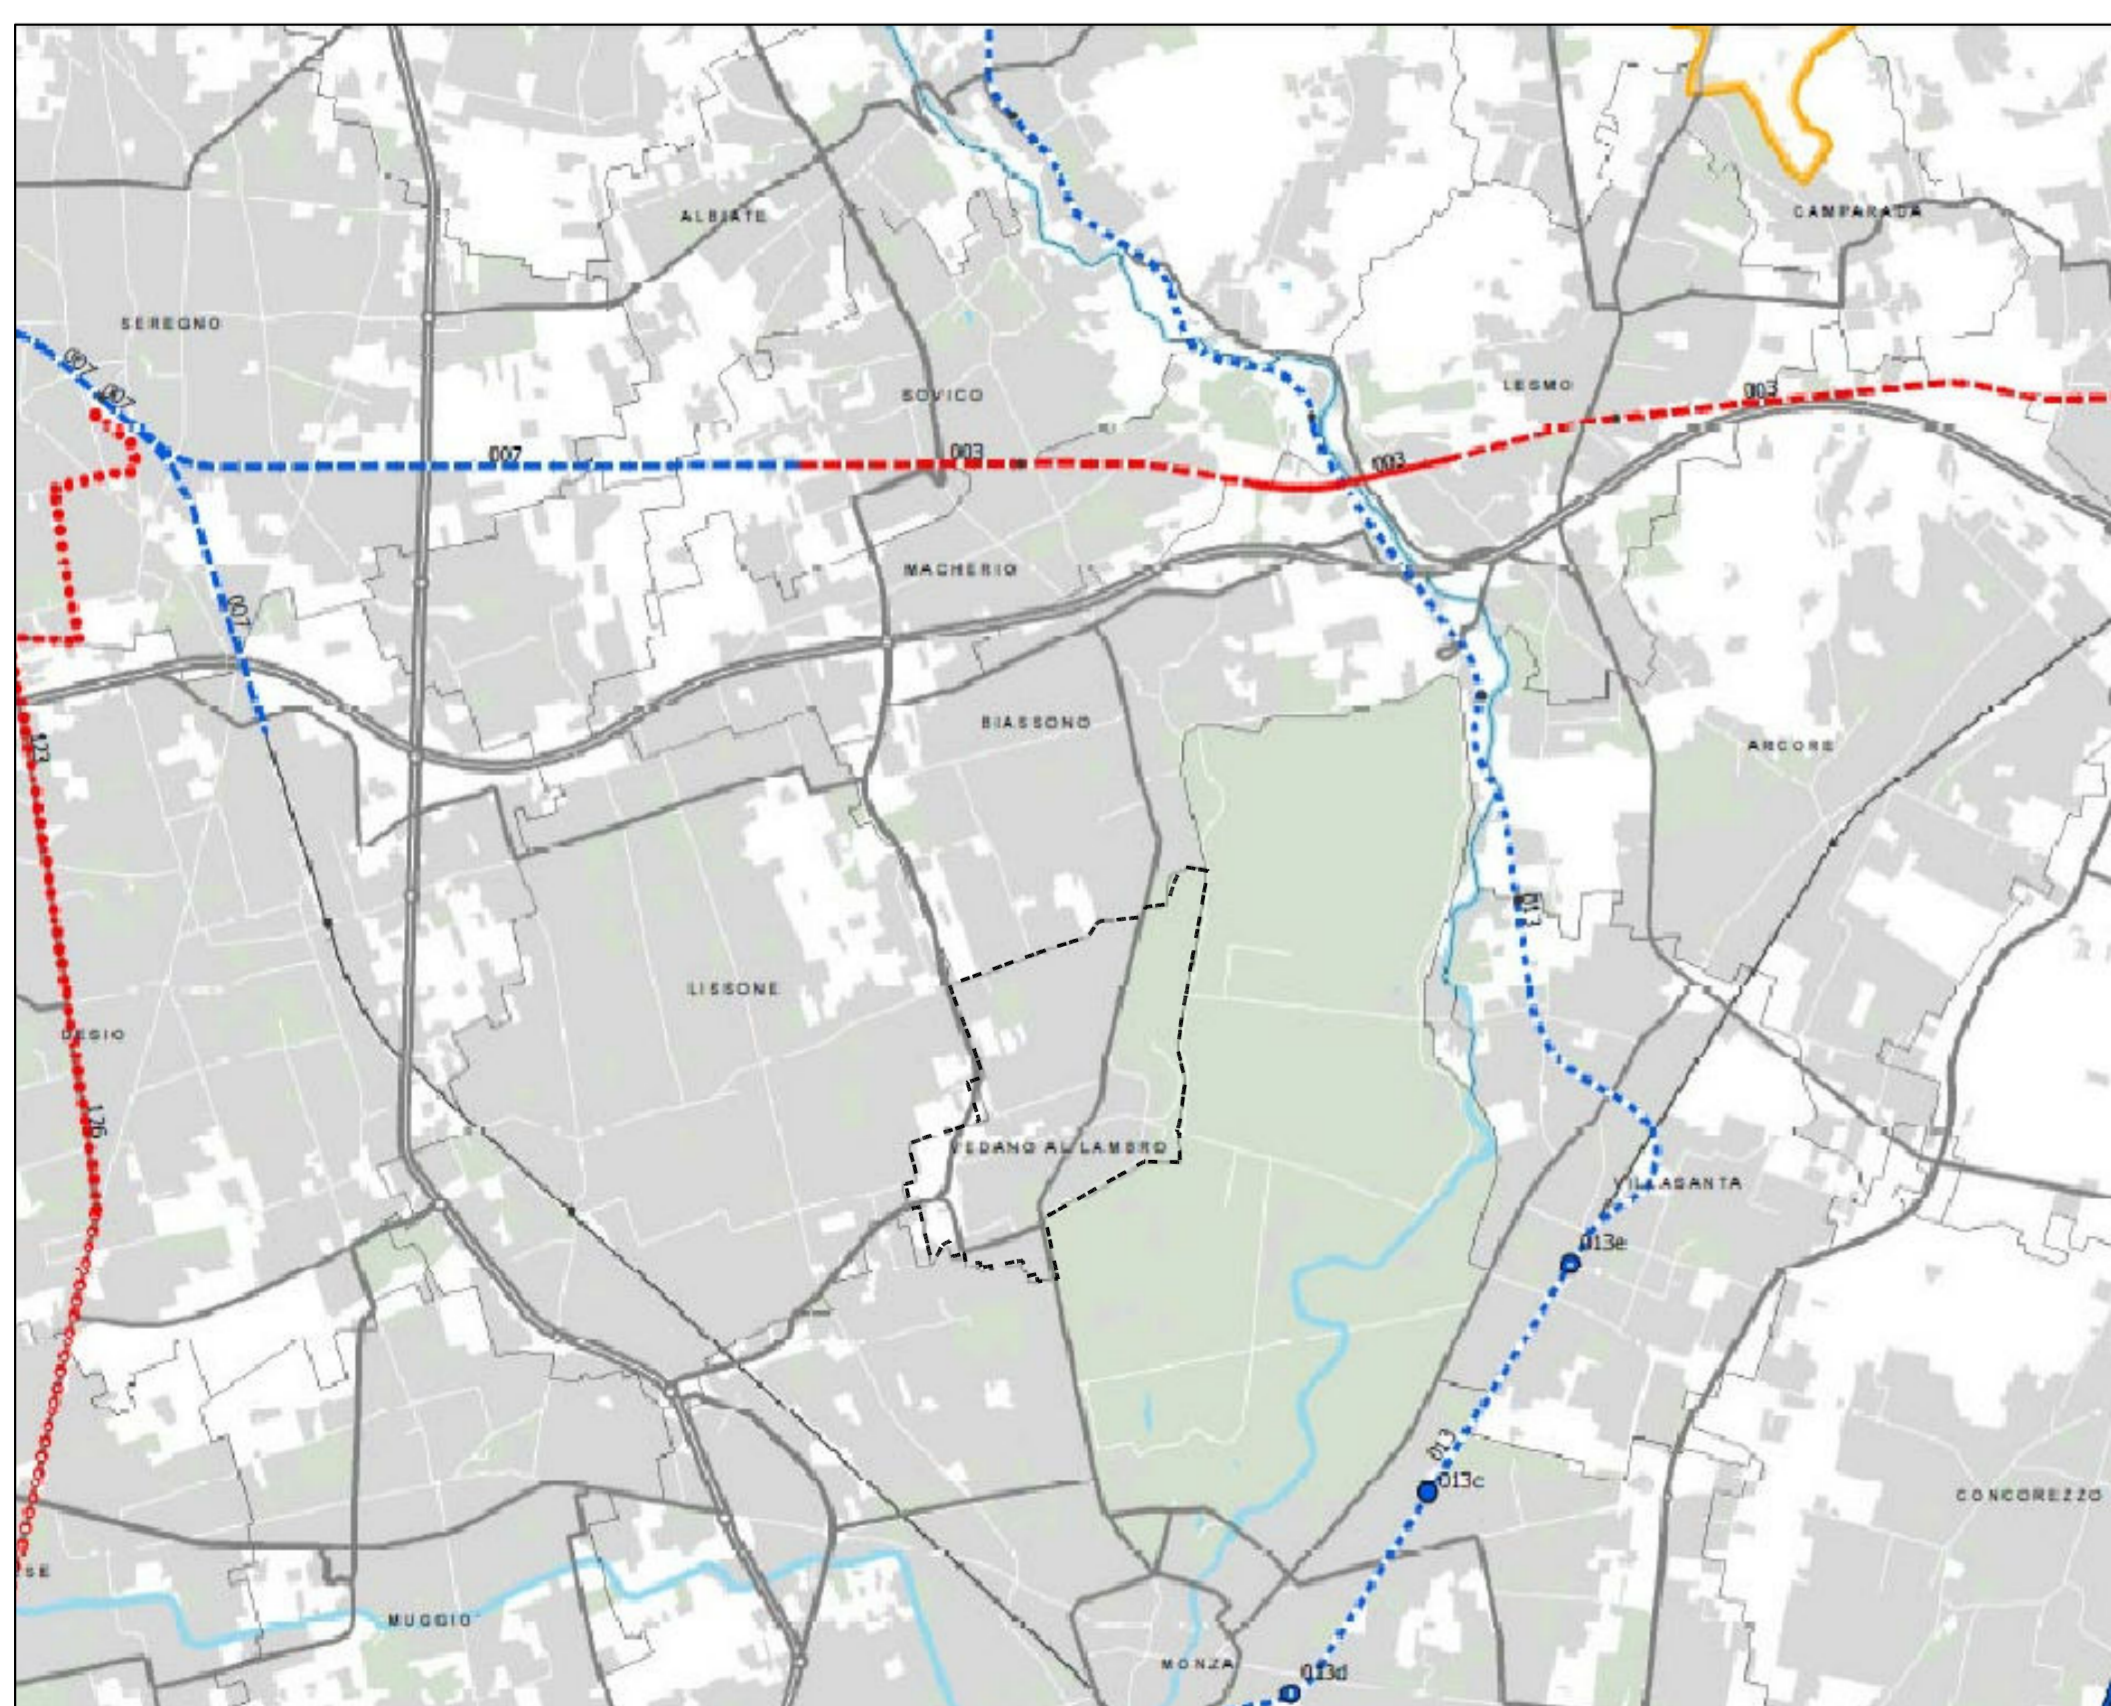

1:30.000

Tavola 3b - Rete della mobilità dolce

1:30.000

Tavola 4 - Ambiti, sistemi ed elementi di degrado e compromissione paesaggistica

1:30.000

Tavola 5a - Sistema dei vincoli e delle tutele paesaggistico ambientali

1:30.000

Tavola 5b - Parchi locali di interesse sovraumunale

1:30.000

Tavola 7a - Rilevanze del sistema rurale

1:30.000

Tavola 10 - Interventi sulla rete stradale nello scenario programmatico

1:40.000

Tavola 11 - Interventi sulla rete del trasporto su ferro nello scenario programmatico

1:40.000

Tavola 16 - Aree urbane dismesse e aree urbane sottoutilizzate

1:30.000

LEGENDA

--- Confine comunale di Vedano al Lambro

**COMUNE DI VEDANO AL LAMBRO**  
Provincia di Monza e della Brianza

**PIANO DI GOVERNO DEL TERRITORIO**  
ai sensi della L.R. 12/05 del 11.03.2005  
**Variente generale agli atti costituenti il P.G.T.**