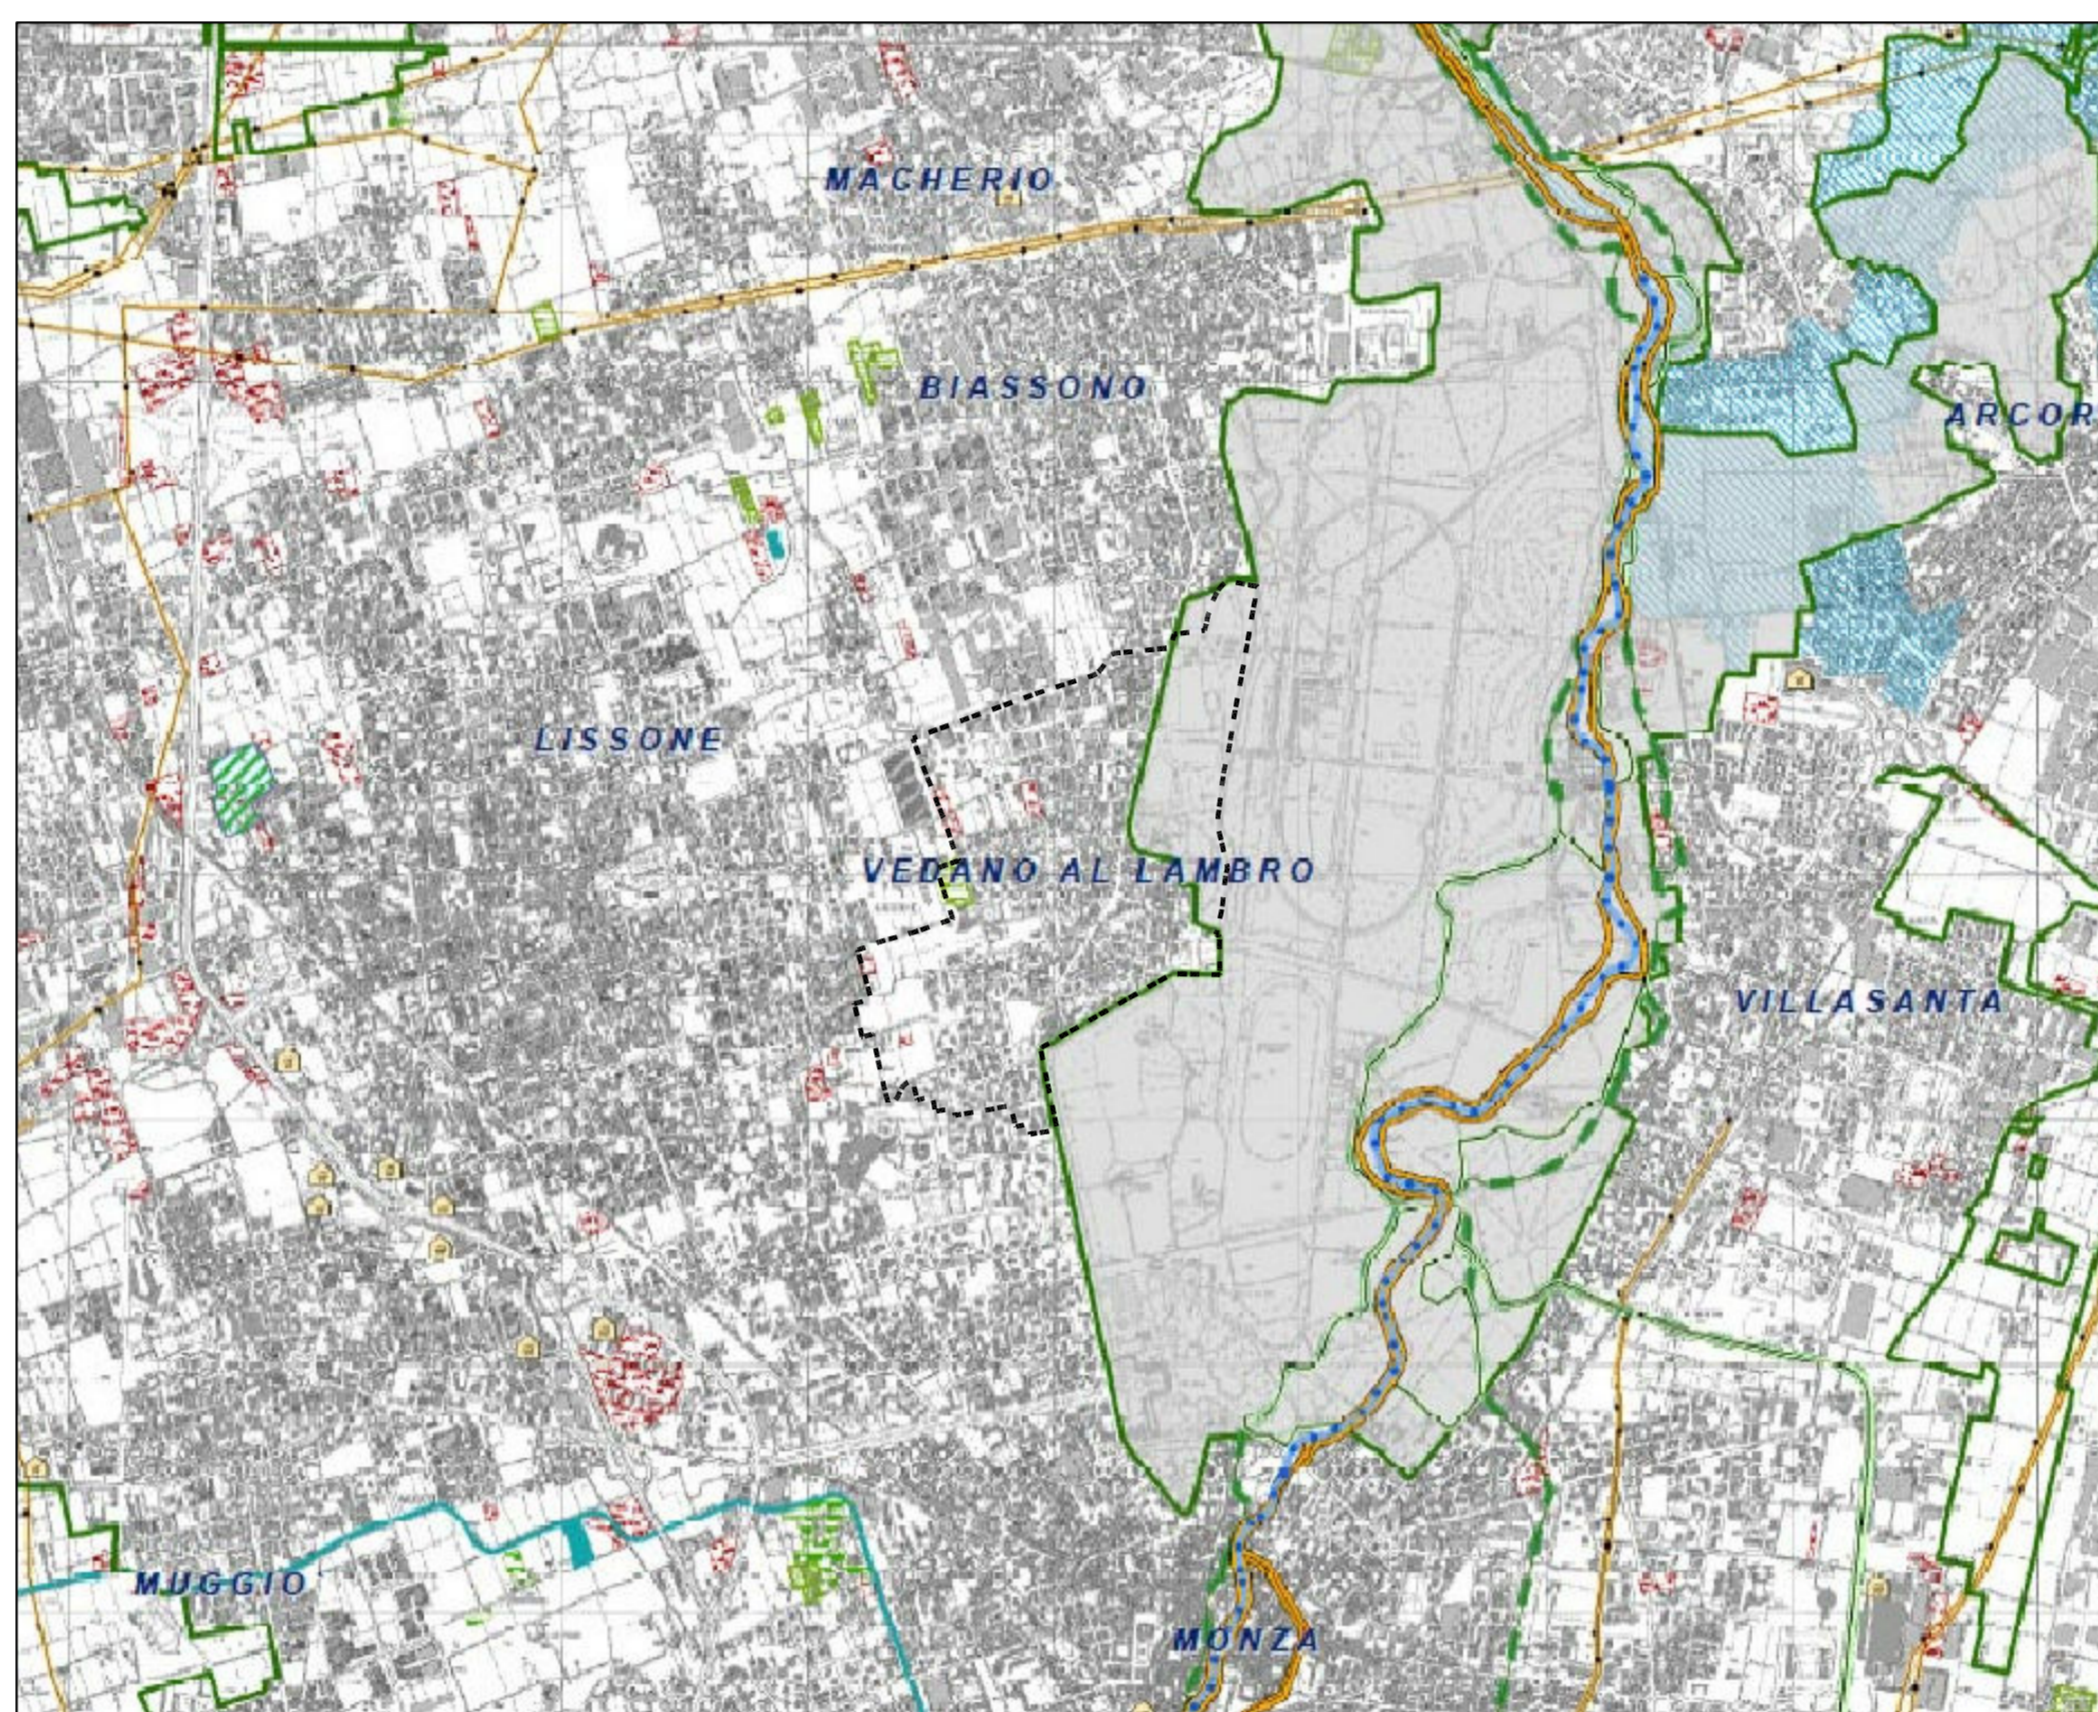

Tavola 1 - Caratteristiche del sistema insediativo e interventi di trasformazione urbana di rilevanza sovraumunale

1:30.000

Tavola 2 - Elementi di caratterizzazione ecologica del territorio

1:30.000

Tavola 3a - Ambiti, sistemi ed elementi di rilevanza paesaggistica

1:30.000

Tavola 3b - Rete della mobilità dolce

1:30.000

Tavola 4 - Ambiti, sistemi ed elementi di degrado e compromissione paesaggistica

1:30.000

Tavola 5a - Sistema dei vincoli e delle tutele paesaggistico ambientali

1:30.000

Tavola 5b - Parchi locali di interesse sovraumunale

1:30.000

Tavola 7a - Rilevanze del sistema rurale

1:30.000

Tavola 10 - Interventi sulla rete stradale nello scenario programmatico

1:40.000

Tavola 11 - Interventi sulla rete del trasporto su ferro nello scenario programmatico

1:40.000

Tavola 16 - Aree urbane dismesse e aree urbane sottoutilizzate

1:30.000

LEGENDA

--- Confine comunale di Vedano al Lambro

**COMUNE DI VEDANO AL LAMBRO**  
Provincia di Monza e della Brianza

**PIANO DI GOVERNO DEL TERRITORIO**  
ai sensi della L.R. 12/05 del 11.03.2005  
**Variente generale agli atti costituenti il P.G.T.**