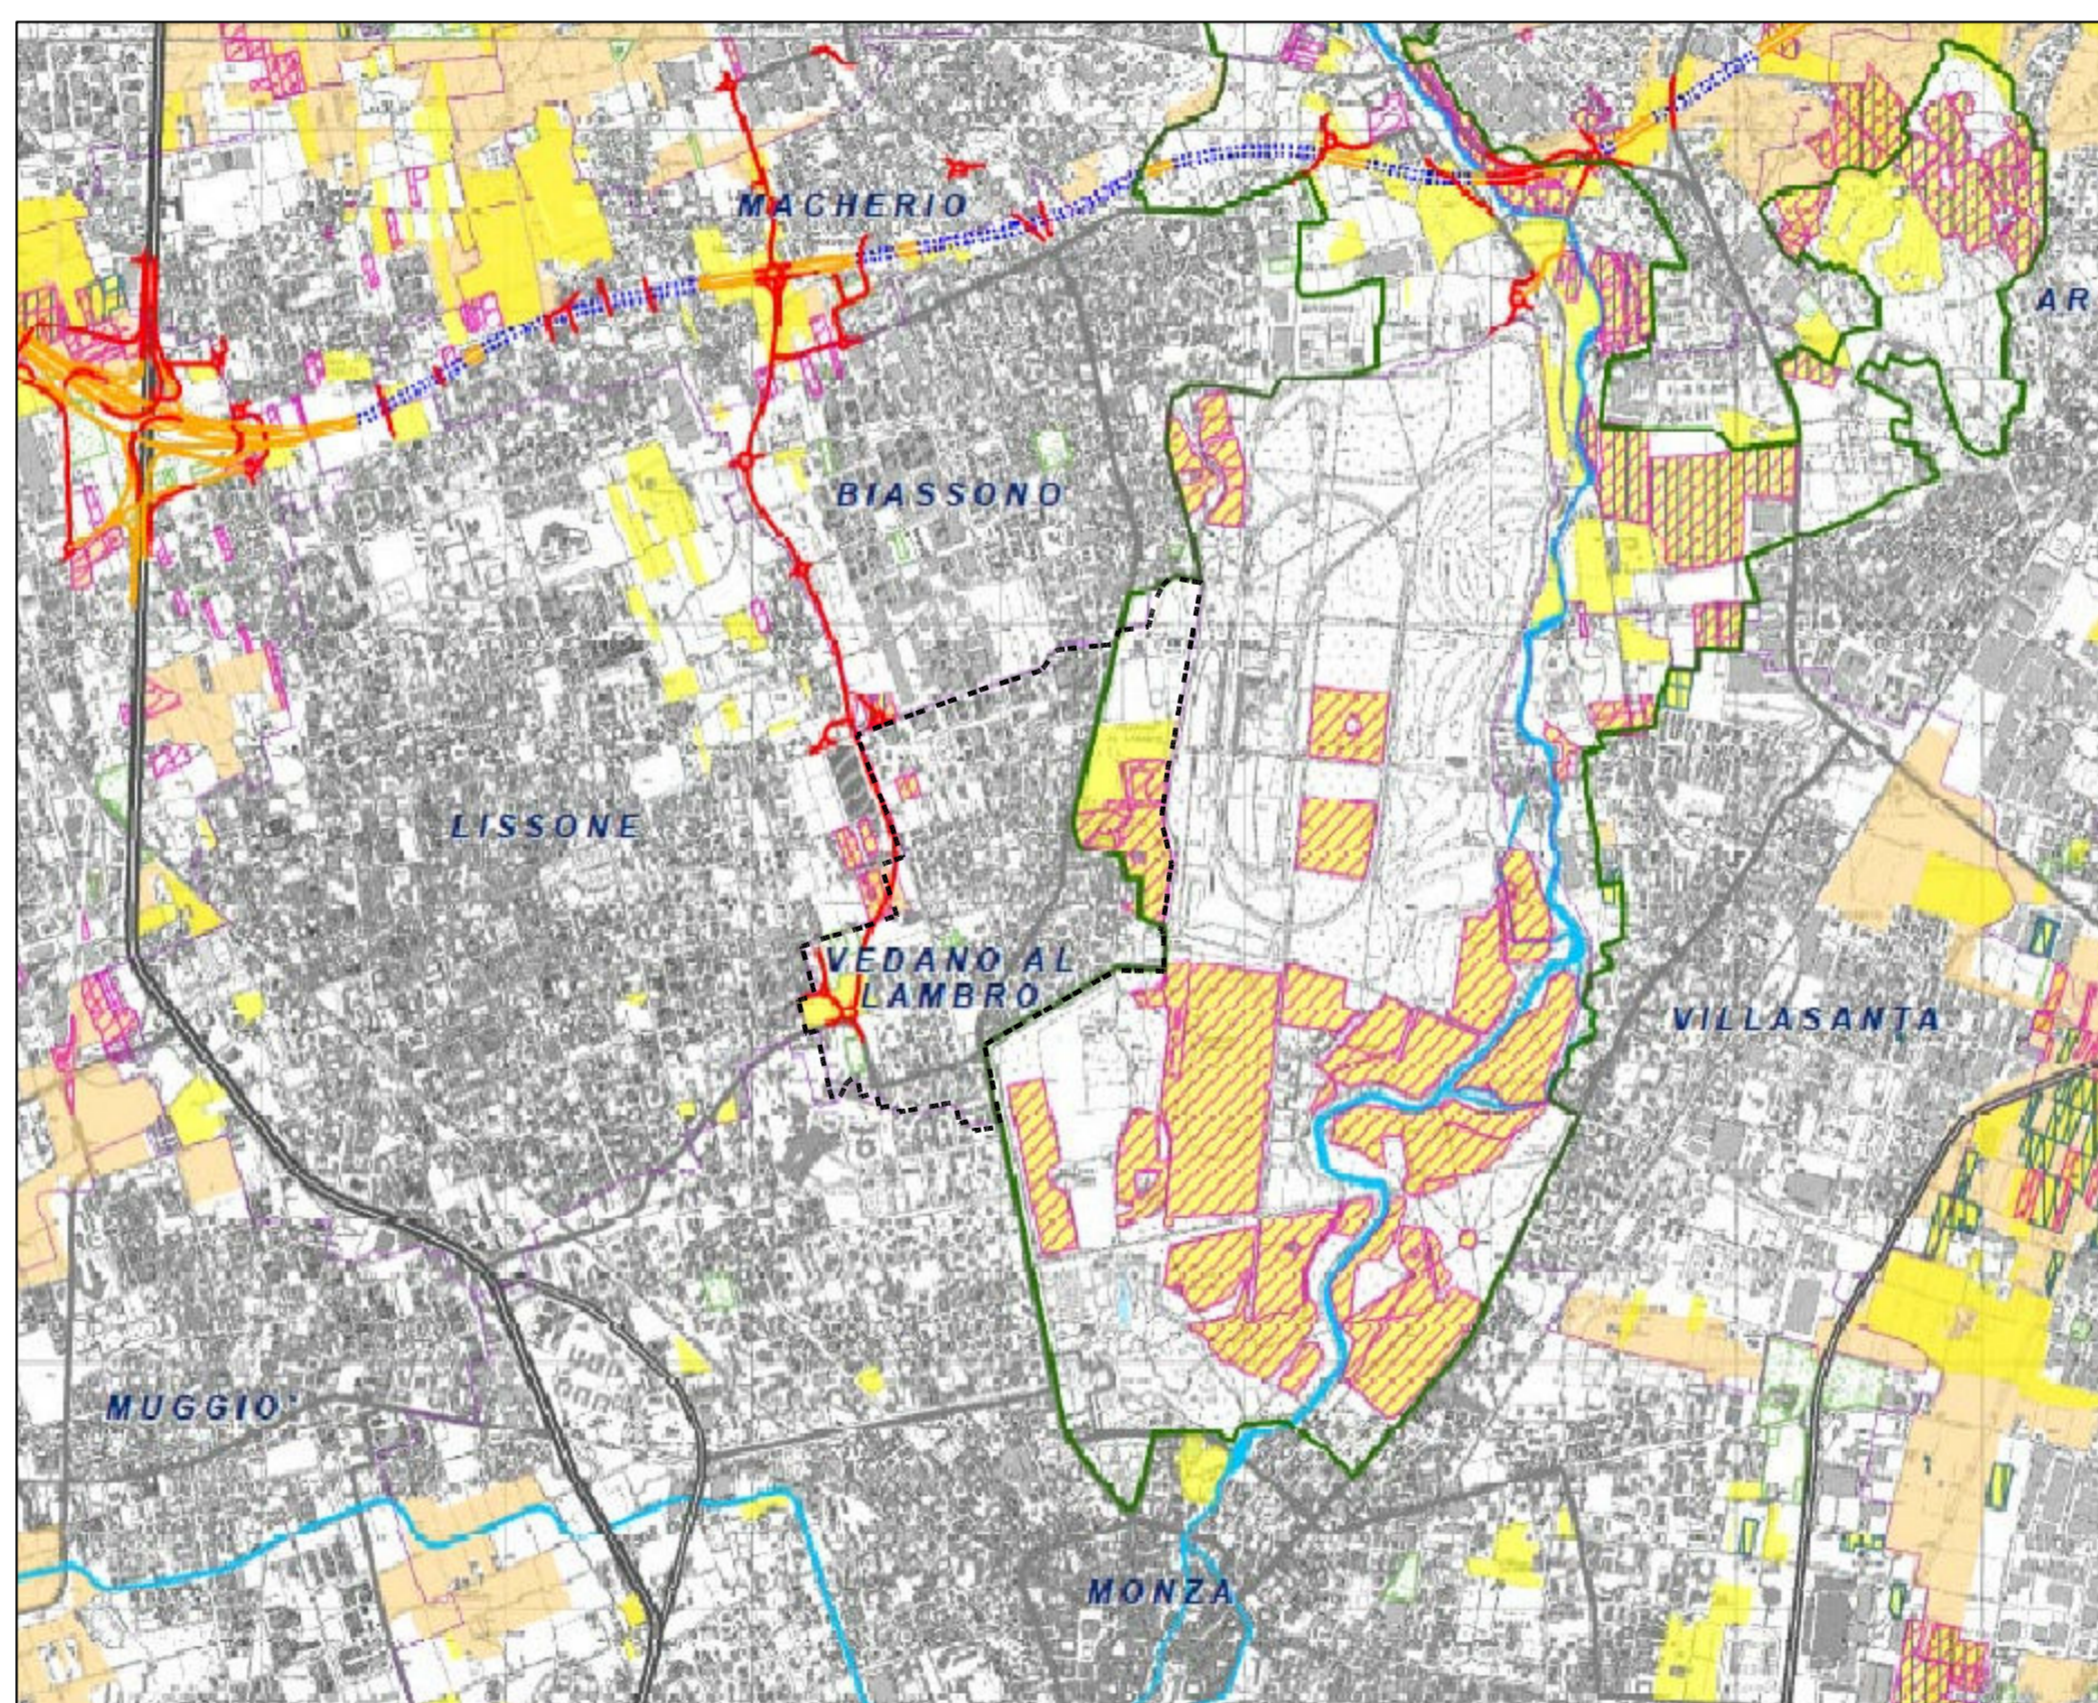

Tavola 1 - Caratteristiche del sistema insediativo e interventi di trasformazione urbana di rilevanza sovraumunale

1:30.000

Tavola 2 - Elementi di caratterizzazione ecologica del territorio

1:30.000

Tavola 3a - Ambiti, sistemi ed elementi di rilevanza paesaggistica

1:30.000

Tavola 3b - Rete della mobilità dolce

1:30.000

Tavola 4 - Ambiti, sistemi ed elementi di degrado e compromissione paesaggistica

1:30.000

Tavola 5a - Sistema dei vincoli e delle tutele paesaggistico ambientali

1:30.000

Tavola 5b - Parchi locali di interesse sovraumunale

1:30.000

Tavola 7a - Rilevanze del sistema rurale

1:30.000

Tavola 10 - Interventi sulla rete stradale nello scenario programmatico

1:40.000

Tavola 11 - Interventi sulla rete del trasporto su ferro nello scenario programmatico

1:40.000

Tavola 16 - Aree urbane dismesse e aree urbane sottoutilizzate

1:30.000

LEGENDA

--- Confine comunale di Vedano al Lambro

**COMUNE DI VEDANO AL LAMBRO**  
Provincia di Monza e della Brianza

**PIANO DI GOVERNO DEL TERRITORIO**  
ai sensi della L.R. 12/05 del 11.03.2005  
**Variente generale agli atti costituenti il P.G.T.**