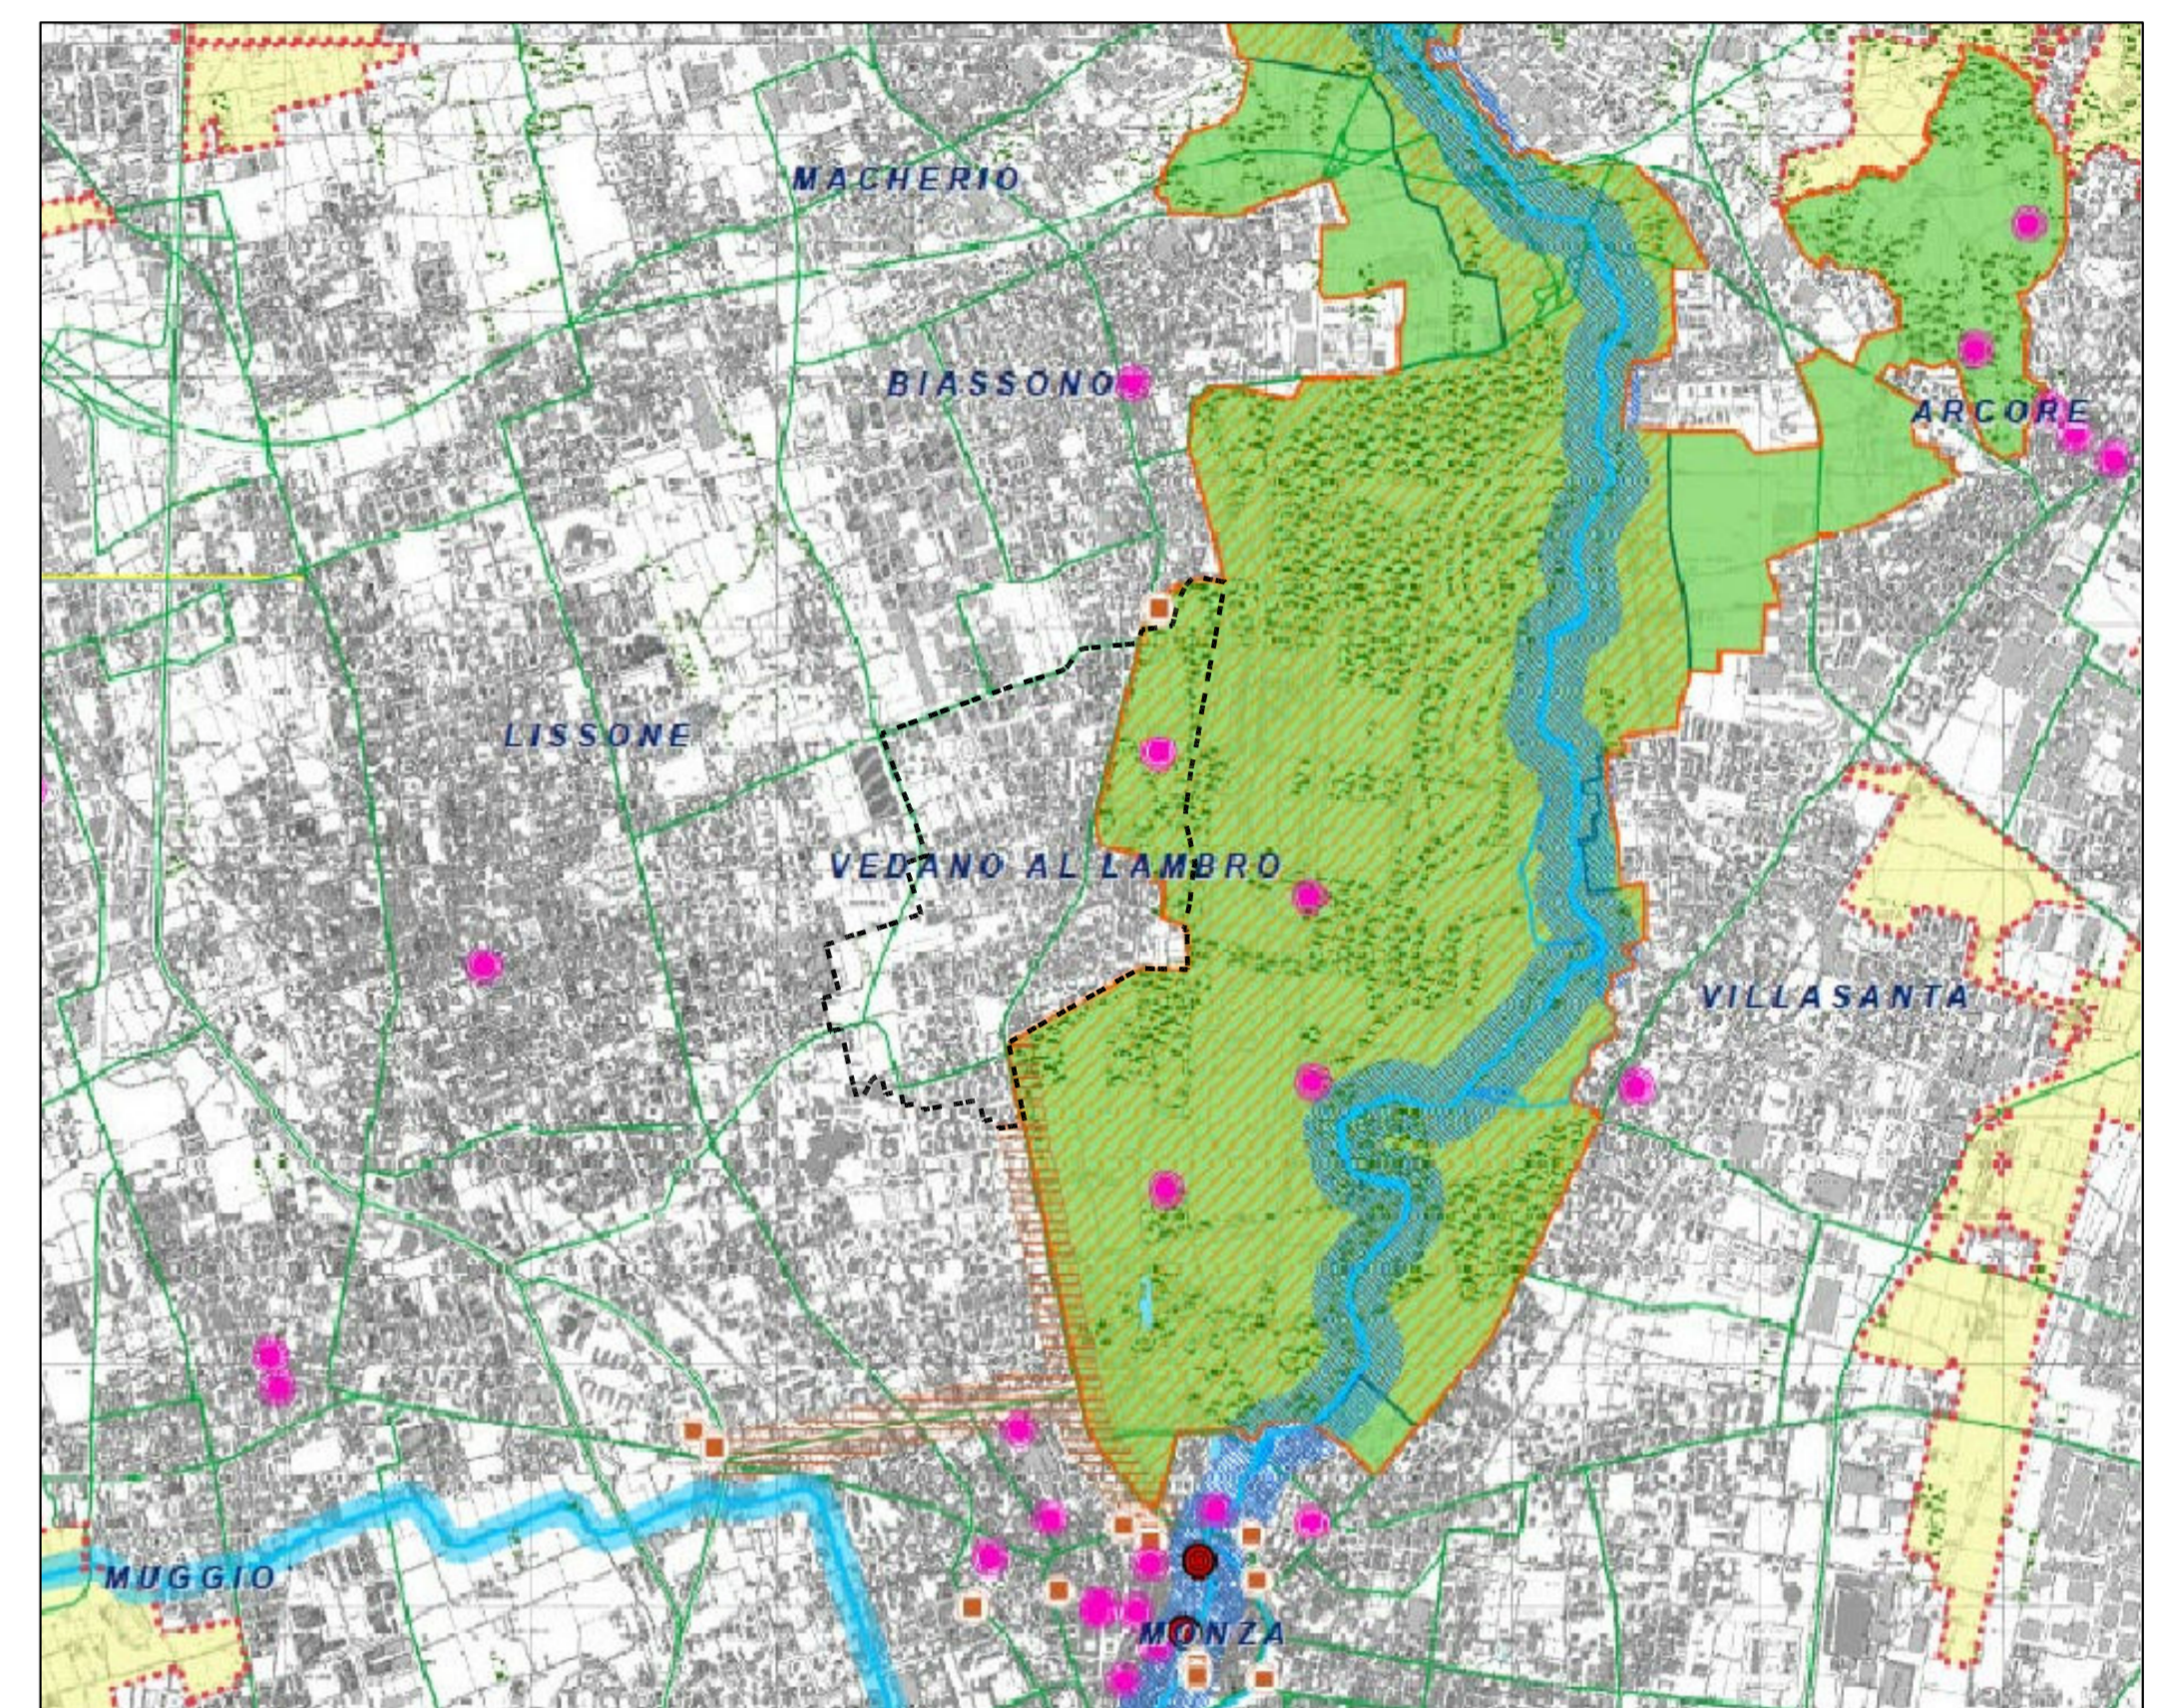

Tavola 1 - Caratteristiche del sistema insediativo e interventi di trasformazione urbana di rilevanza sovraumunale

1:30.000

Tavola 2 - Elementi di caratterizzazione ecologica del territorio

1:30.000

Tavola 3a - Ambiti, sistemi ed elementi di rilevanza paesaggistica

1:30.000

Tavola 3b - Rete della mobilità dolce

1:30.000

Tavola 4 - Ambiti, sistemi ed elementi di degrado e compromissione paesaggistica

1:30.000

Tavola 5a - Sistema dei vincoli e delle tutele paesaggistico ambientali

1:30.000

Tavola 5b - Parchi locali di interesse sovraumunale

1:30.000

Tavola 7a - Rilevanze del sistema rurale

1:30.000

Tavola 10 - Interventi sulla rete stradale nello scenario programmatico

1:40.000

Tavola 11 - Interventi sulla rete del trasporto su ferro nello scenario programmatico

1:40.000

Tavola 16 - Aree urbane dismesse e aree urbane sottoutilizzate

1:30.000

LEGENDA

--- Confine comunale di Vedano al Lambro

**COMUNE DI VEDANO AL LAMBRO**  
Provincia di Monza e della Brianza

**PIANO DI GOVERNO DEL TERRITORIO**  
ai sensi della L.R. 12/05 del 11.03.2005  
**Variente generale agli atti costituenti il P.G.T.**