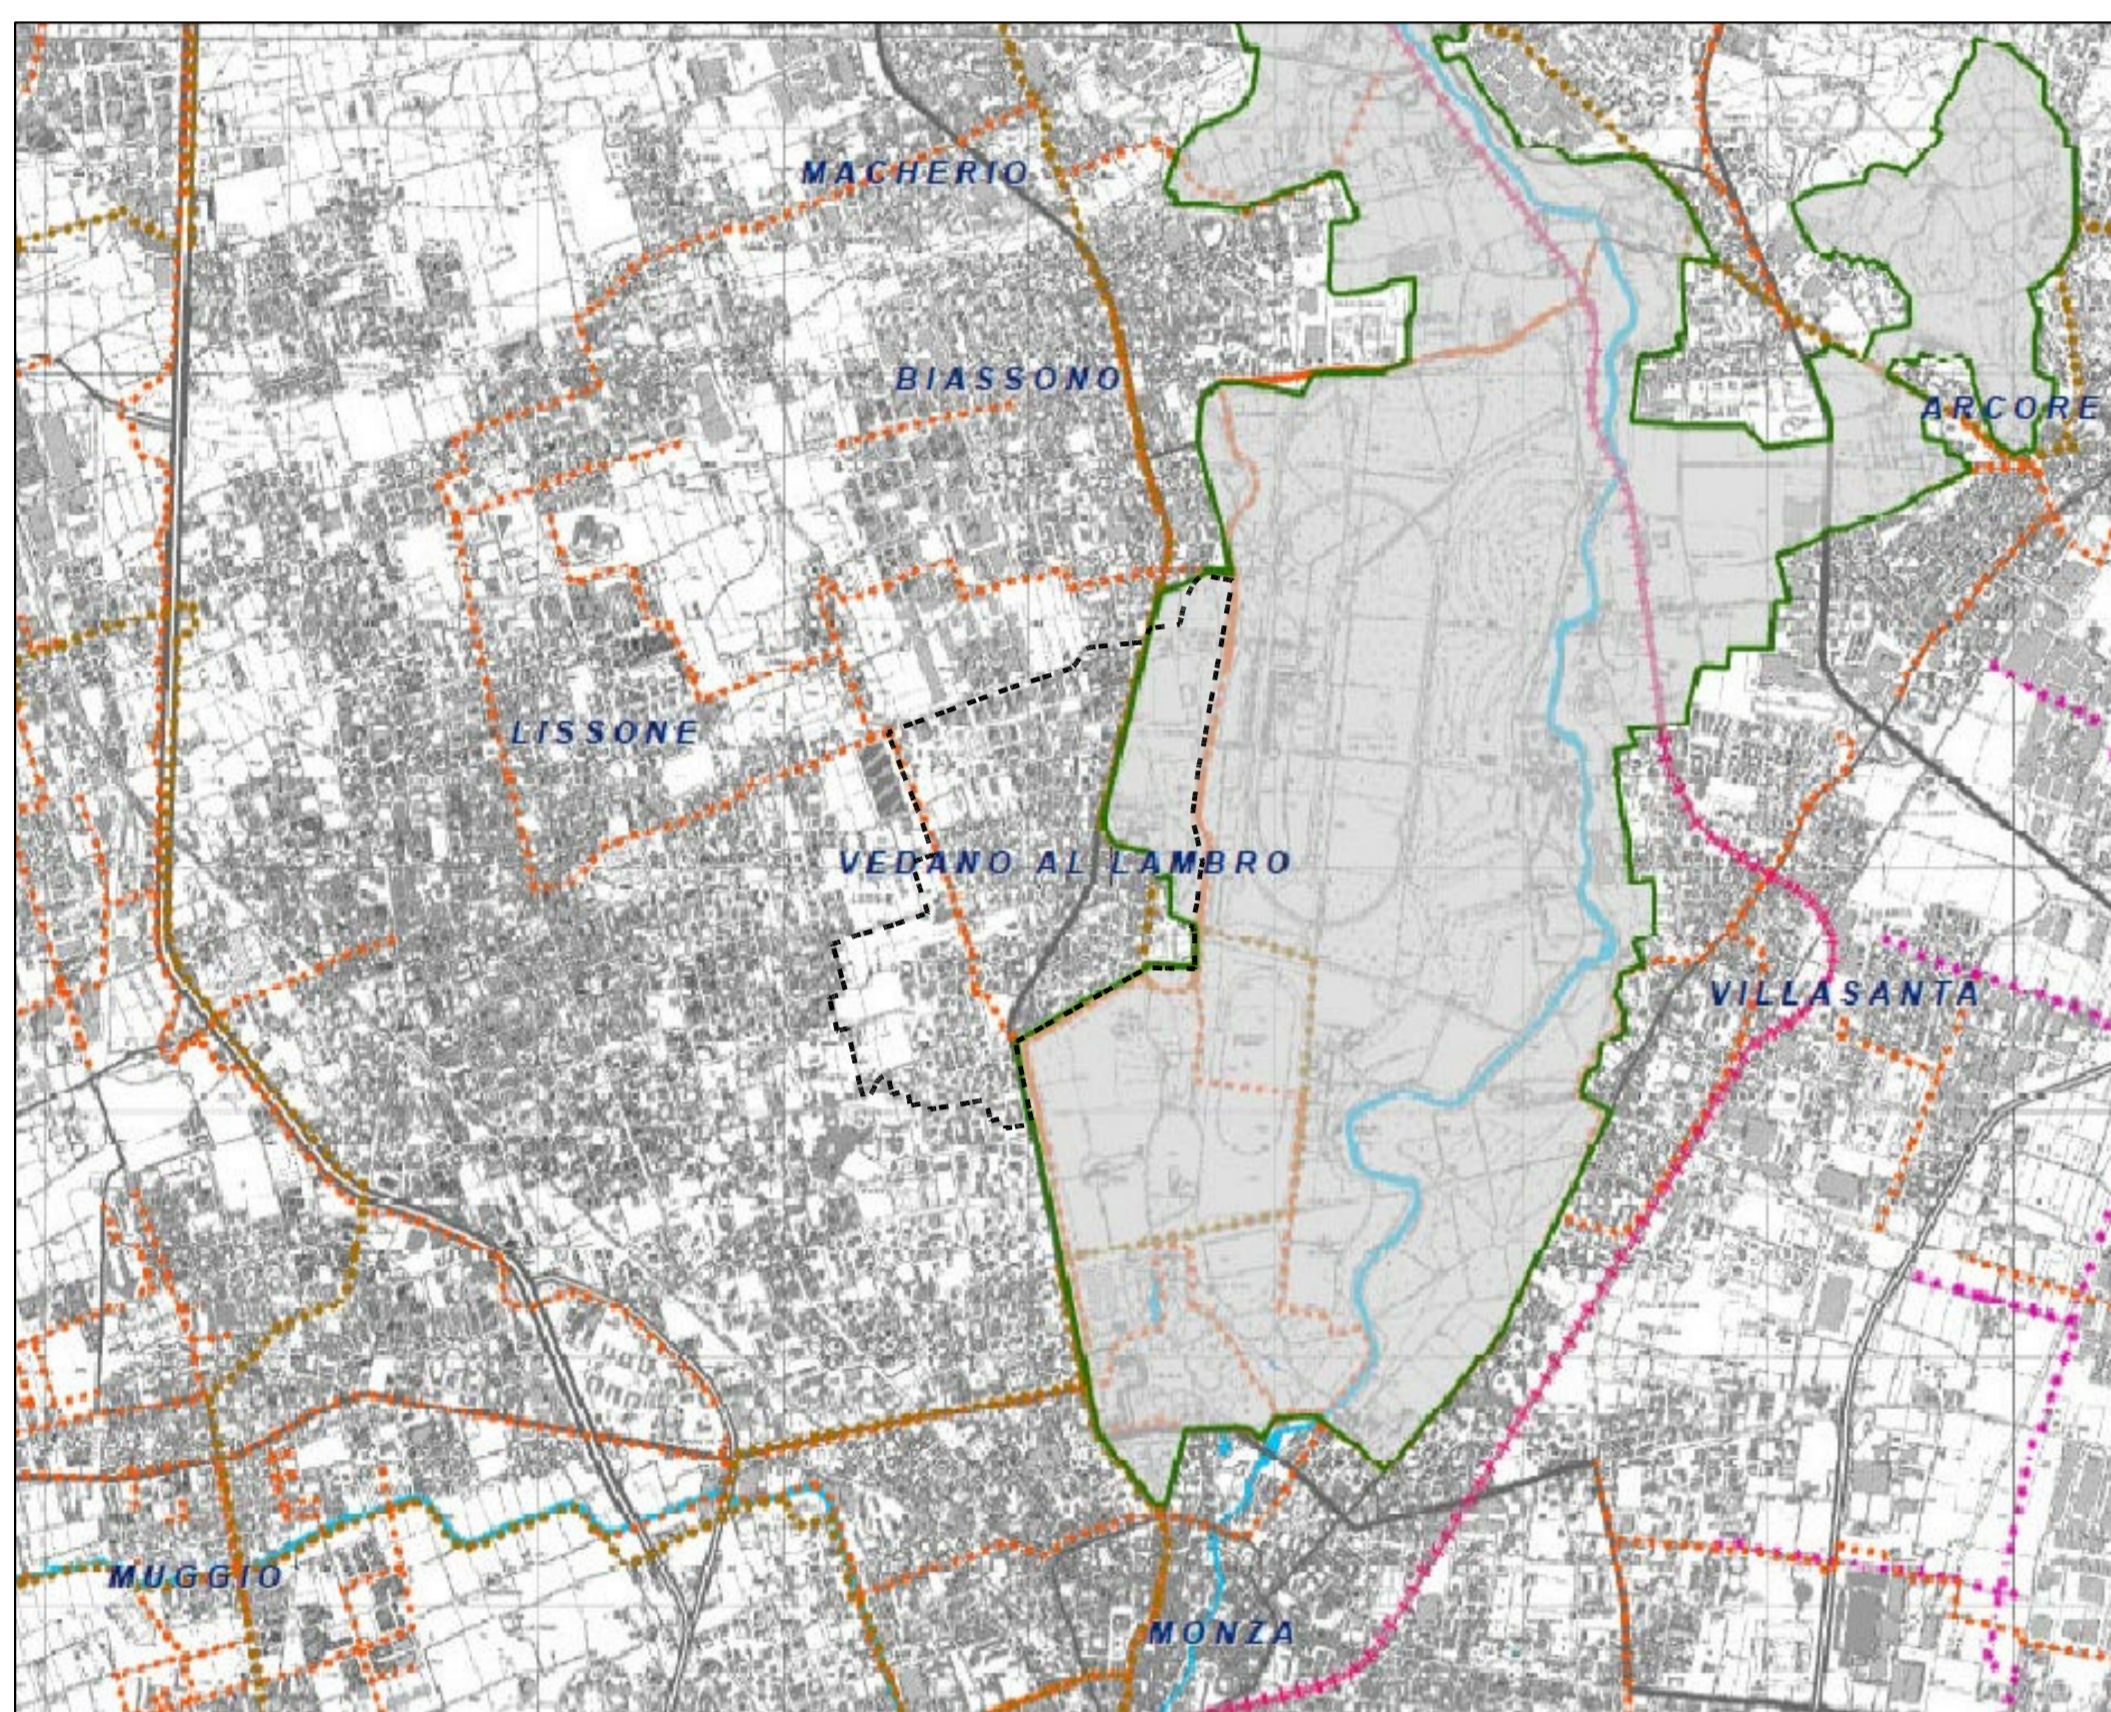

Tavola 1 - Caratteristiche del sistema insediativo e interventi di trasformazione urbana di rilevanza sovraumunale

1:30.000

Tavola 2 - Elementi di caratterizzazione ecologica del territorio

1:30.000

Tavola 3a - Ambiti, sistemi ed elementi di rilevanza paesaggistica

1:30.000

Tavola 3b - Rete della mobilità dolce

1:30.000

Tavola 4 - Ambiti, sistemi ed elementi di degrado e compromissione paesaggistica

1:30.000

Tavola 5a - Sistema dei vincoli e delle tutele paesaggistico ambientali

1:30.000

Tavola 5b - Parchi locali di interesse sovraumunale

1:30.000

Tavola 7a - Rilevanze del sistema rurale

1:30.000

Tavola 10 - Interventi sulla rete stradale nello scenario programmatico

1:40.000

Tavola 11 - Interventi sulla rete del trasporto su ferro nello scenario programmatico

1:40.000

Tavola 16 - Aree urbane dismesse e aree urbane sottoutilizzate

1:30.000

LEGENDA

--- Confine comunale di Vedano al Lambro

**COMUNE DI VEDANO AL LAMBRO**  
Provincia di Monza e della Brianza

**PIANO DI GOVERNO DEL TERRITORIO**  
ai sensi della L.R. 12/05 del 11.03.2005  
**Variente generale agli atti costituenti il P.G.T.**